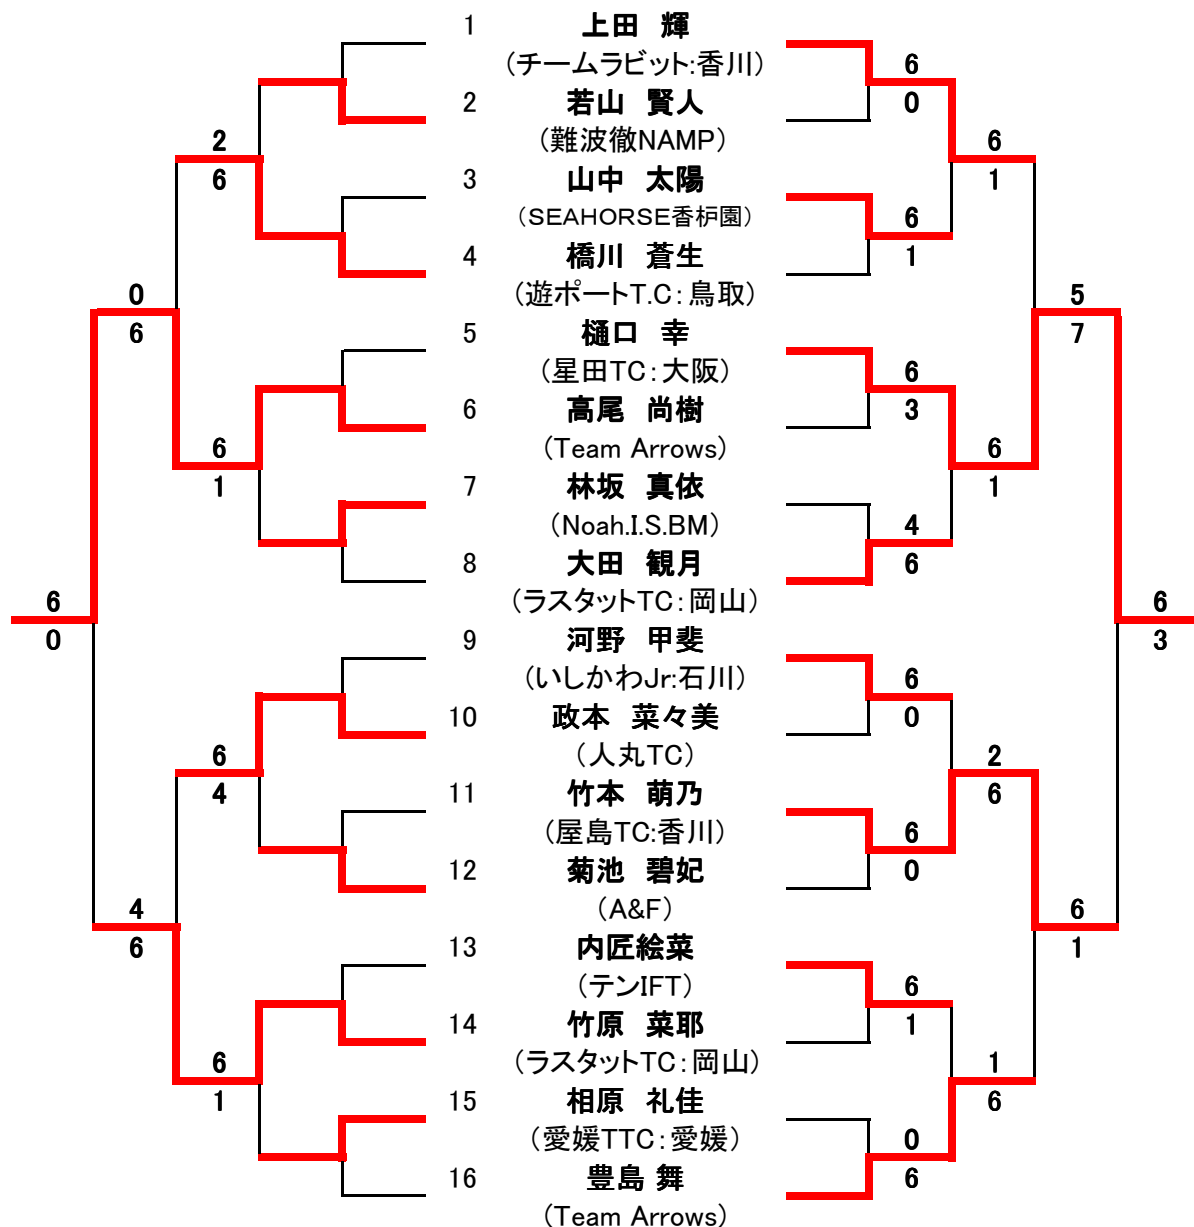

第2回兵庫トレセンドリームマッチ Aブロック

第2回兵庫トレセンドリームマッチ Bブロック

第2回兵庫トレセンドリームマッチ Cブロック