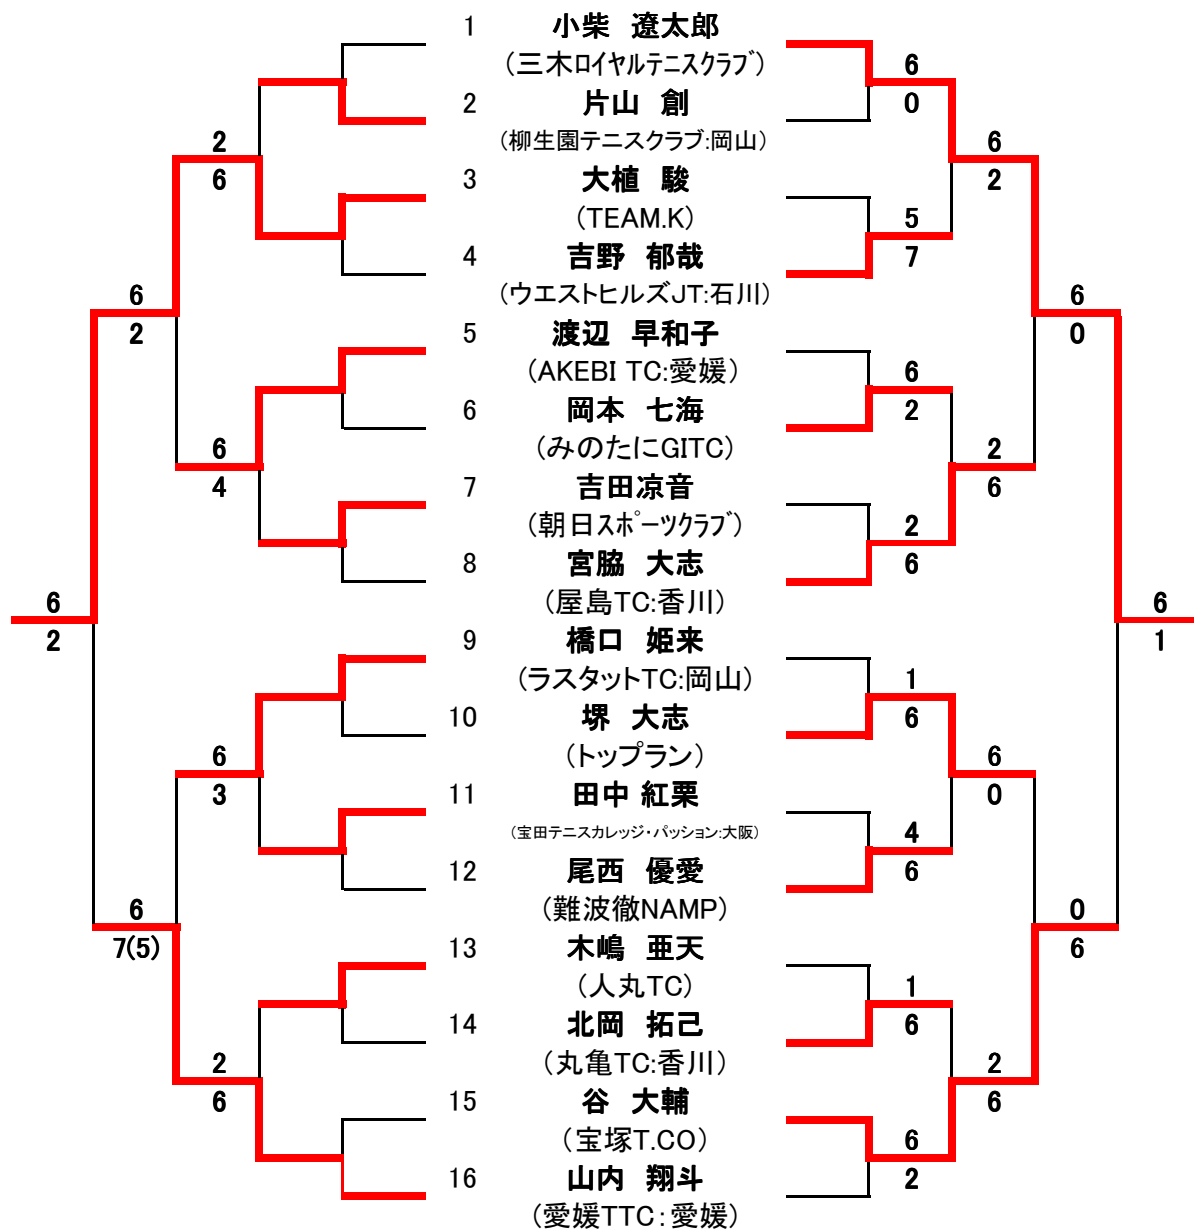

第2回兵庫トレセンドリームマッチ Aブロック

第2回兵庫トレセンドリームマッチ Bブロック

第2回兵庫トレセンドリームマッチ Cブロック