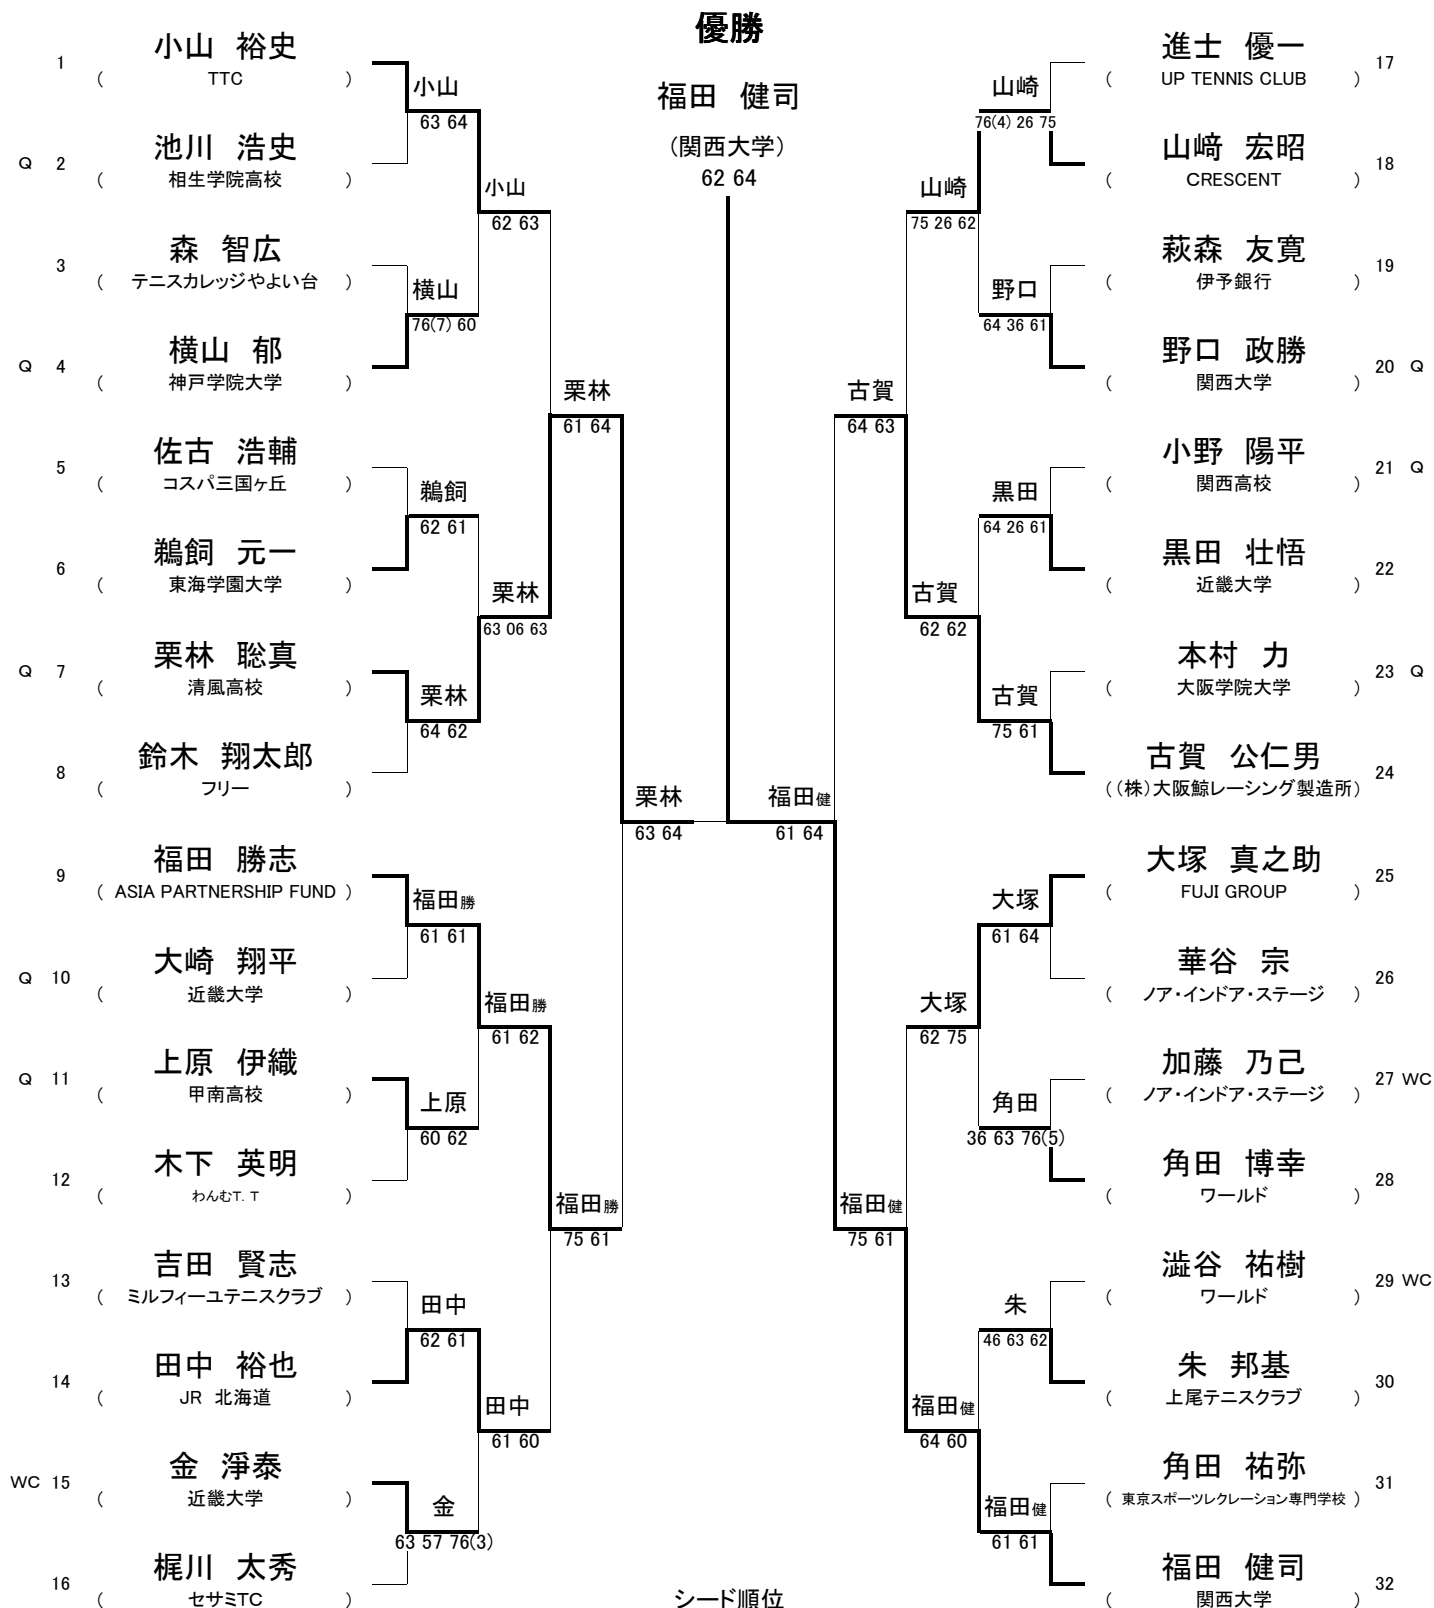

ミキプルーン神戸オープン 2010

【男子シングルス 本戦】

日程4/7(水)~11(日)

ディレクター 下山 敬次
レフェリー 實正 美知子