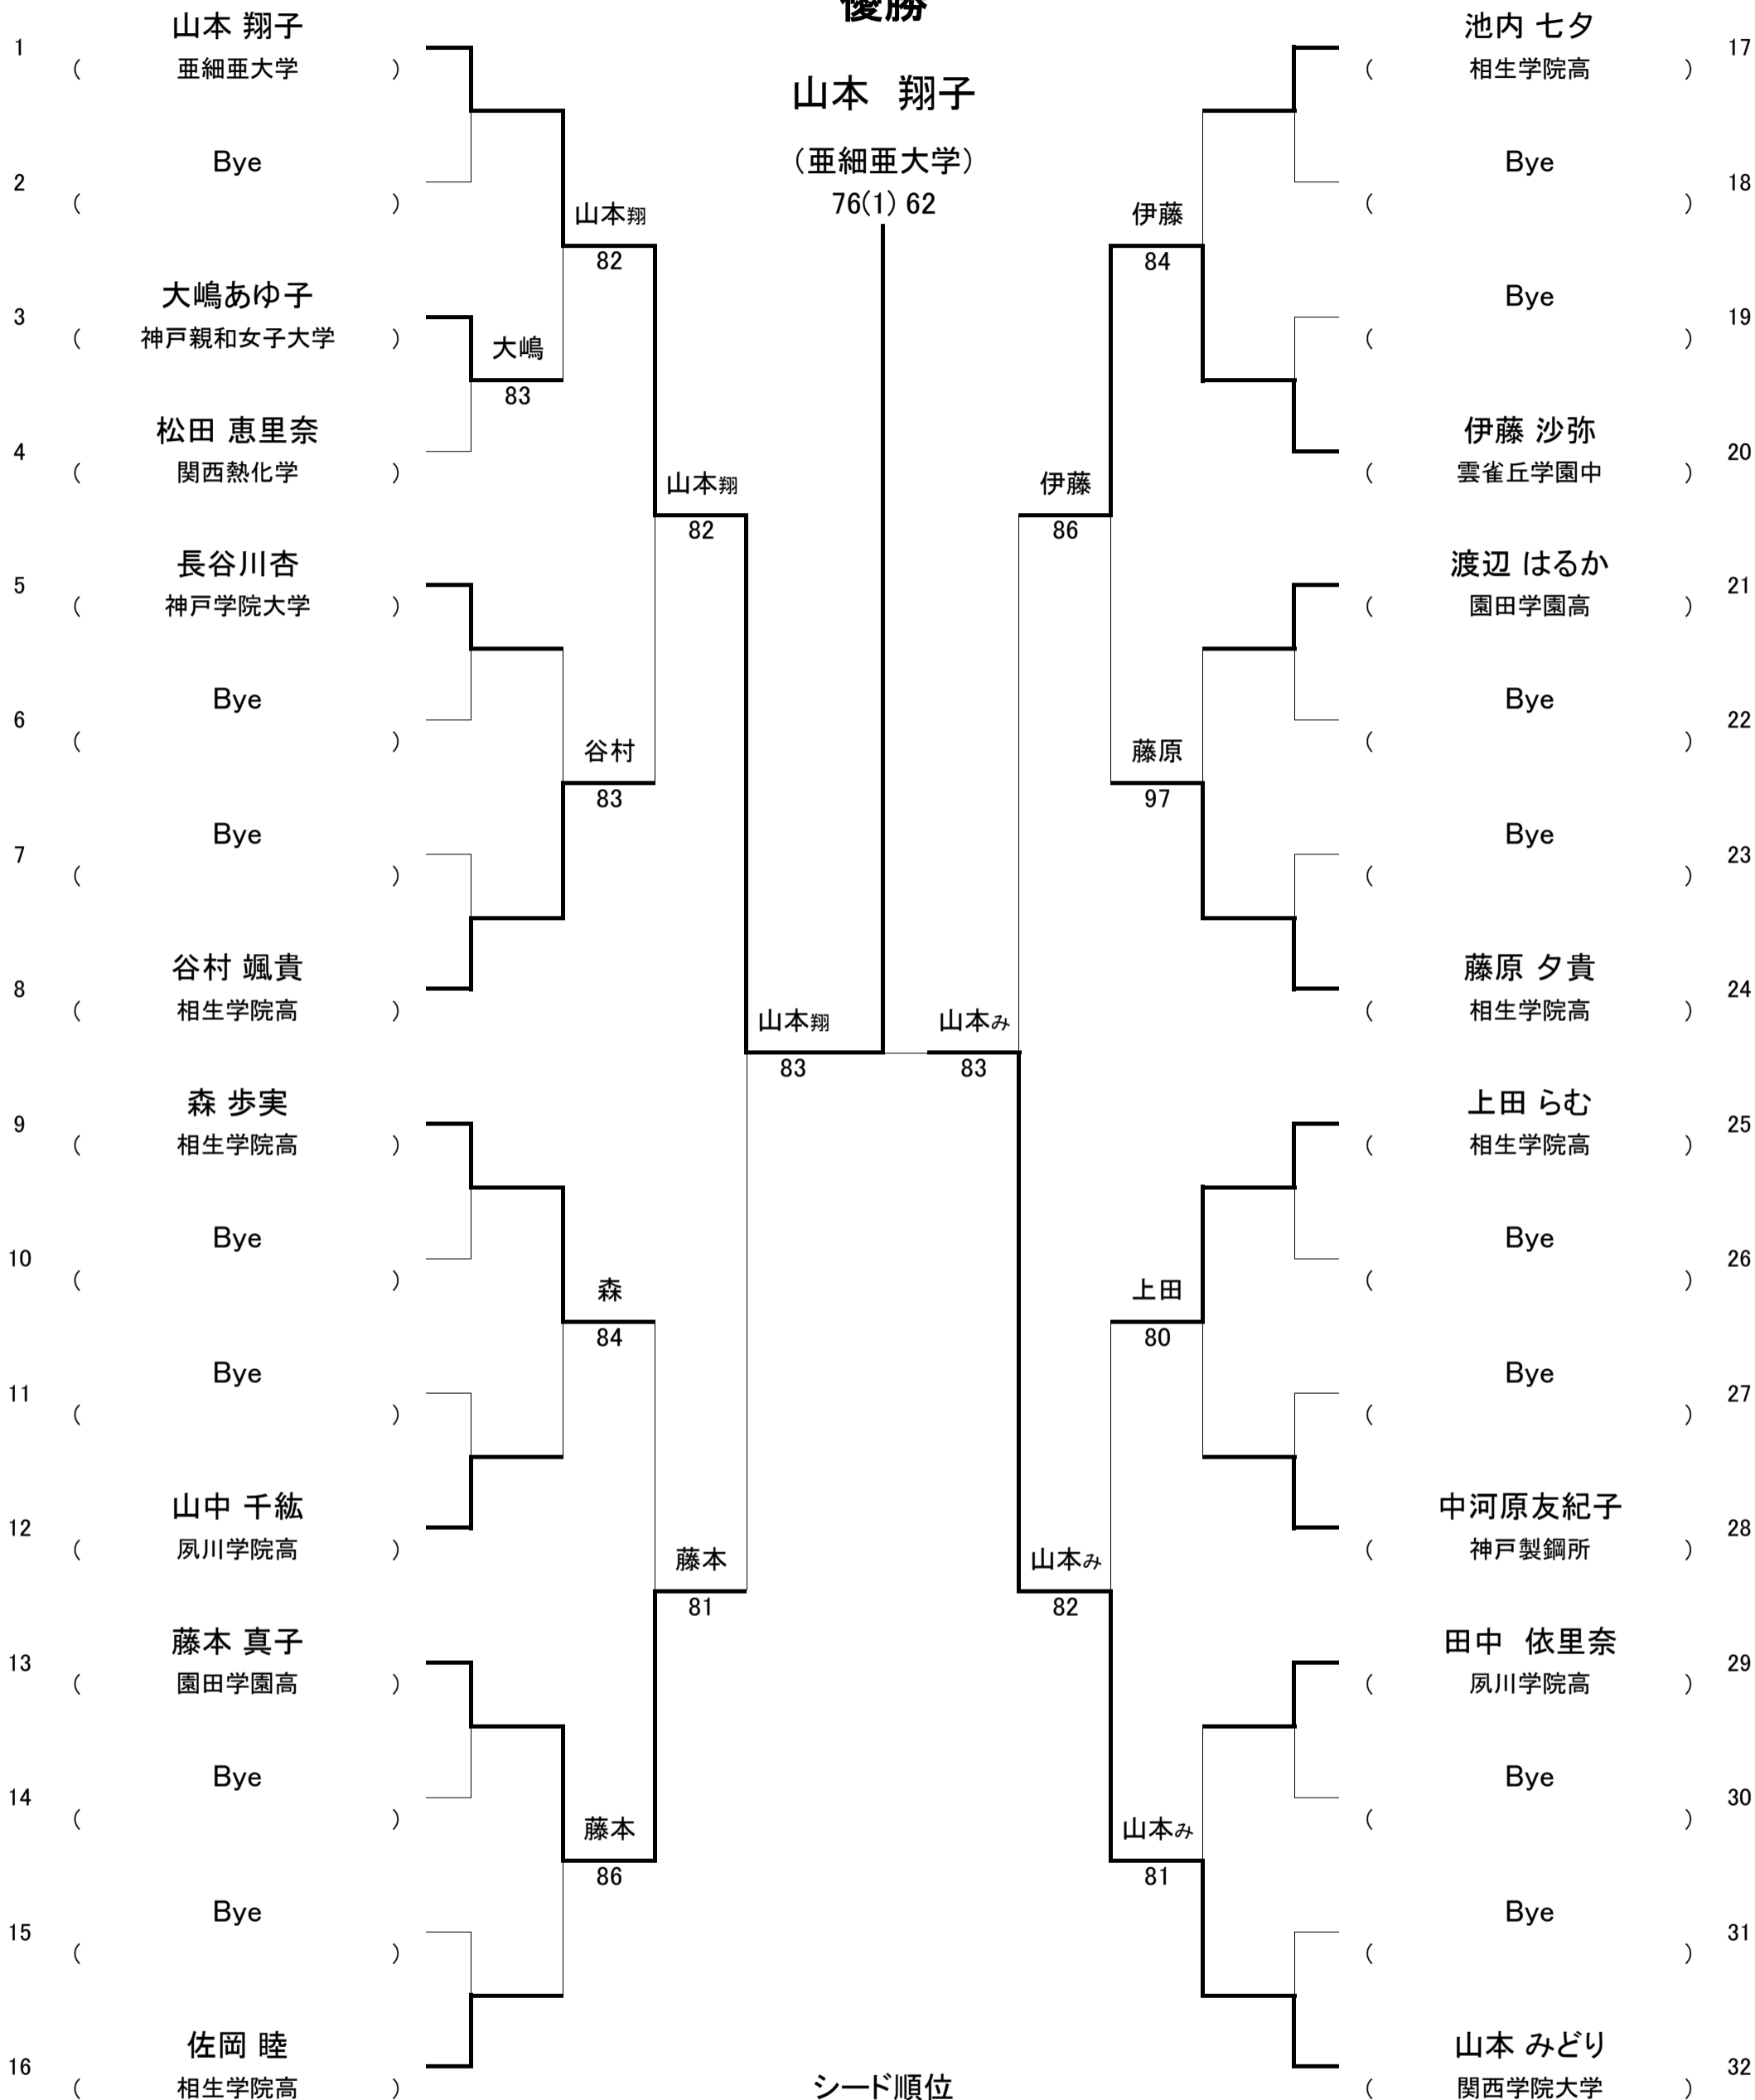

平成25年度 ニッケ全日本テニス選手権

兵庫県予選大会

【男子シングルス】

優勝

竹元 佑亮

(相生学院高校)

シード順位

- 1 華谷宗 (ノアインドアステージ)
- 2 竹元 佑亮 (相生学院高)
- 3 出井 健太 (広野田園TC)
- 4 廣瀬 正志 (ノアインドアステージ)
- 5 渡辺拓也 (神戸学院大学)
- 6 山田 健人 (Ace TC)
- 7 岡村 麻人 (筑波大学)
- 8 太田 智貴 (テニスプラザ尼崎)

(3位決定戦)

岡村 麻人 岡村 麻人
太田 智貴 63

平成25年度 ニッケ全日本テニス選手権

兵庫県予選大会

【女子シングルス】

優勝

シード順位

- 1 山本 翔子 (垂細垂大学)
- 2 山本 みどり (関西学院大学)
- 3 森 歩実 (相生学院高)
- 4 藤原 夕貴 (相生学院高)
- 5 上田 らむ (相生学院高)
- 6 池内 七夕 (相生学院高)
- 7 佐岡 睦 (相生学院高)
- 8 谷村 颯貴 (相生学院高)

(3位決定戦)

藤本 真子 伊藤 沙弥
伊藤 沙弥 63