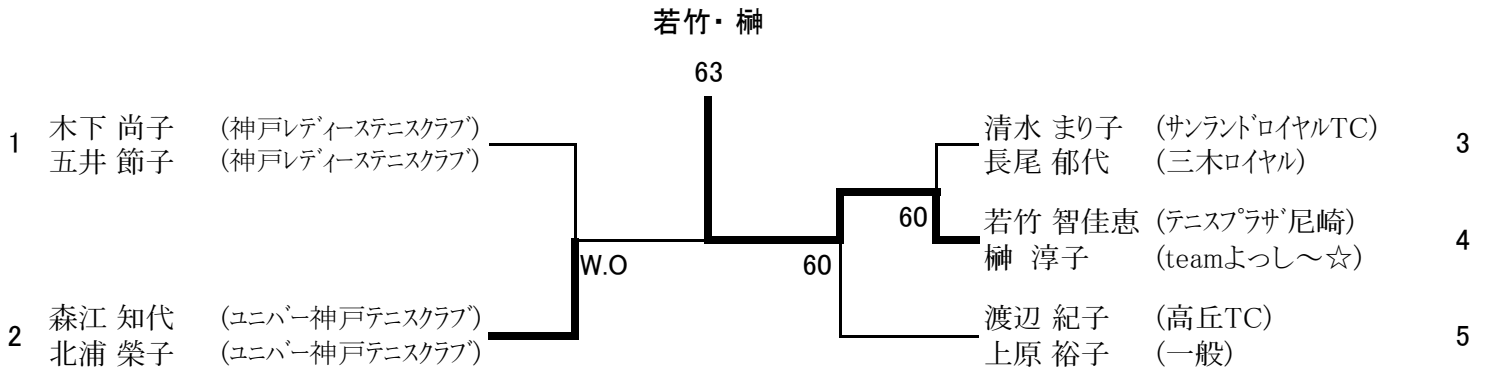

コンソレーション

一般女子ダブルス

壮年女子ダブルス