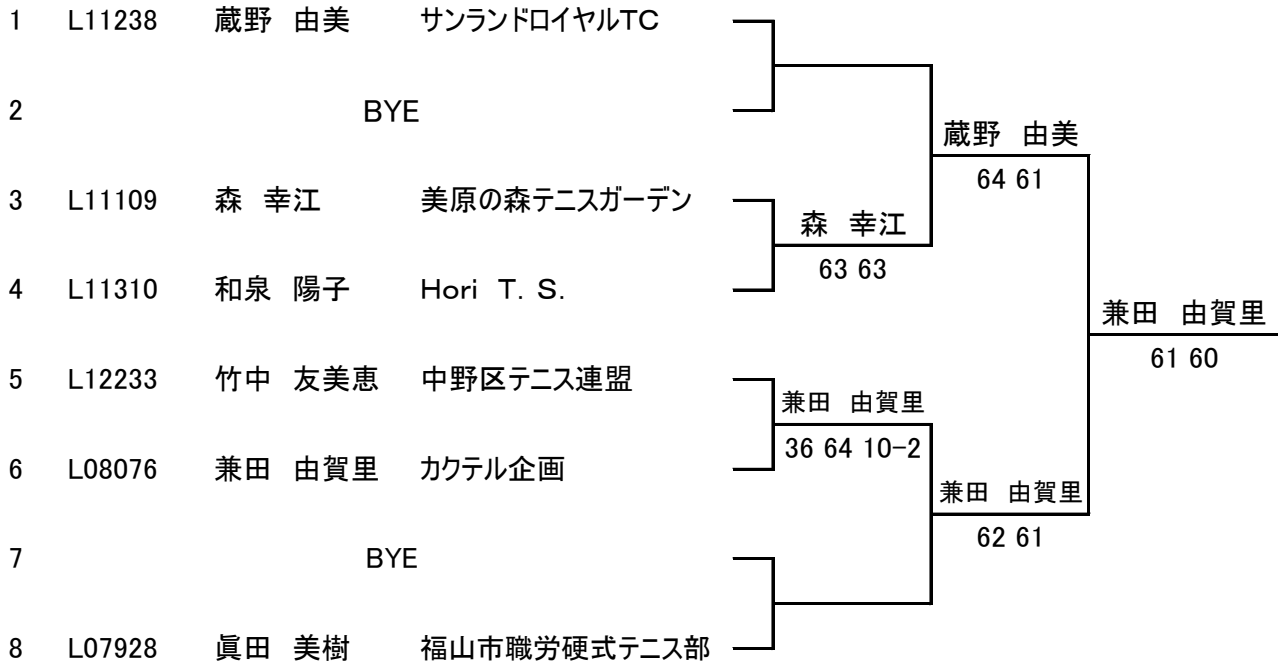

女子45歳シングルス

シード順位

1 蔵野 由美

2 眞田 美樹