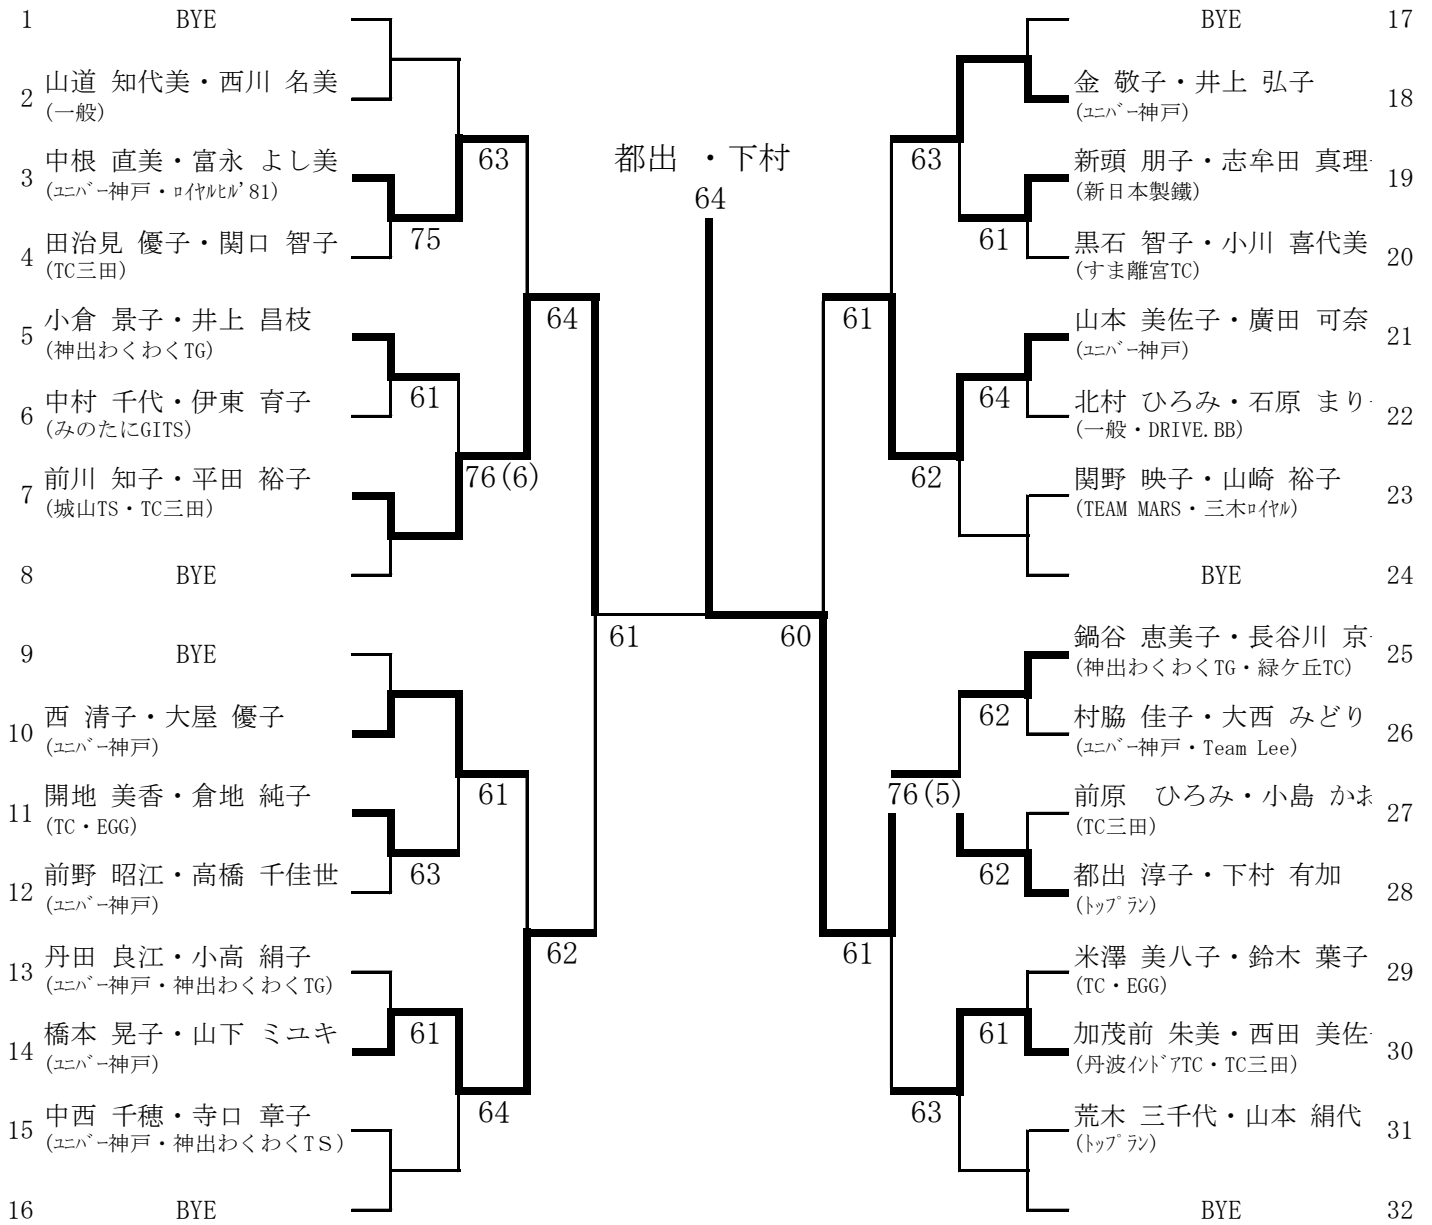

2012年27回コープ杯レディーステニストーナメント
7月3日(火)・4日(水) アーバン六甲テニスクラブ

コンソレーション

1	BYE					BYE	17
2	熊谷 節代・中塚 麻由子 (TEAM MARS・三木ロイヤル)					宇山 由美・酒井 淑子 (エニハ〜神戸)	18
3	河崎 千景・川崎 展代 (ロハ〜リア・アーバン六甲)	61				名賀 由美子・継山 敏子 (すずらんローンTC・TEAM MARS)	19
4	上林 静江・松波 江寸子 (多田ハイグリーン・TC三田)	64				BYE	20
5	野辺 佳代子・松村 善子 (ロイヤルビル'81・TEAM MARS)		75			BYE	21
6	BYE					甘粕 るみ子・堀 香織 (エニハ〜神戸)	22
7	日尾 温子・野村 範子 (ライスアップ)	60				土岡 三智子・小島 晴美 (すずらんローンTC・TEAM MARS)	23
8	BYE					BYE	24
9	BYE					BYE	25
10	中居 郁子・梶川 豊子 (WAYWARD・星和高原TC)					御幡 裕美・城之園 純子 (芦屋シサイト・香榊園TC)	26
11	阪上 亜希子・渡部 裕子 (C&D)	63				梶川 真理子・橋本 紀子 (エニハ〜神戸)	27
12	石原 まり子・水谷 起久子 (香榊園TC)	62				W.O 谷口 真理・大塚 初恵 (TEAM MARS・アガ古川)	28
13	宇都宮 陽子・桜井 りか (フレント・ロイヤルビル'81)		60			BYE	29
14	寺尾 清美・柳田 純子 (エニハ〜神戸)	63				黒川 恭子・西出 しげり (RITS)	30
15	遠藤 比富美・瀬尾 祐子 (エニハ〜神戸)		76(4)			奥田 久美子・伊藤 真由美 (すずらんローンTC・TEAM MARS)	31
16	BYE					BYE	32

宇山・酒井

75

62

62

62

63

63

W.O

62

63

2012年27回コープ杯レディーステニストーナメント

7月2日(月)・3日(火) 三木山運動公園

コンソレーション