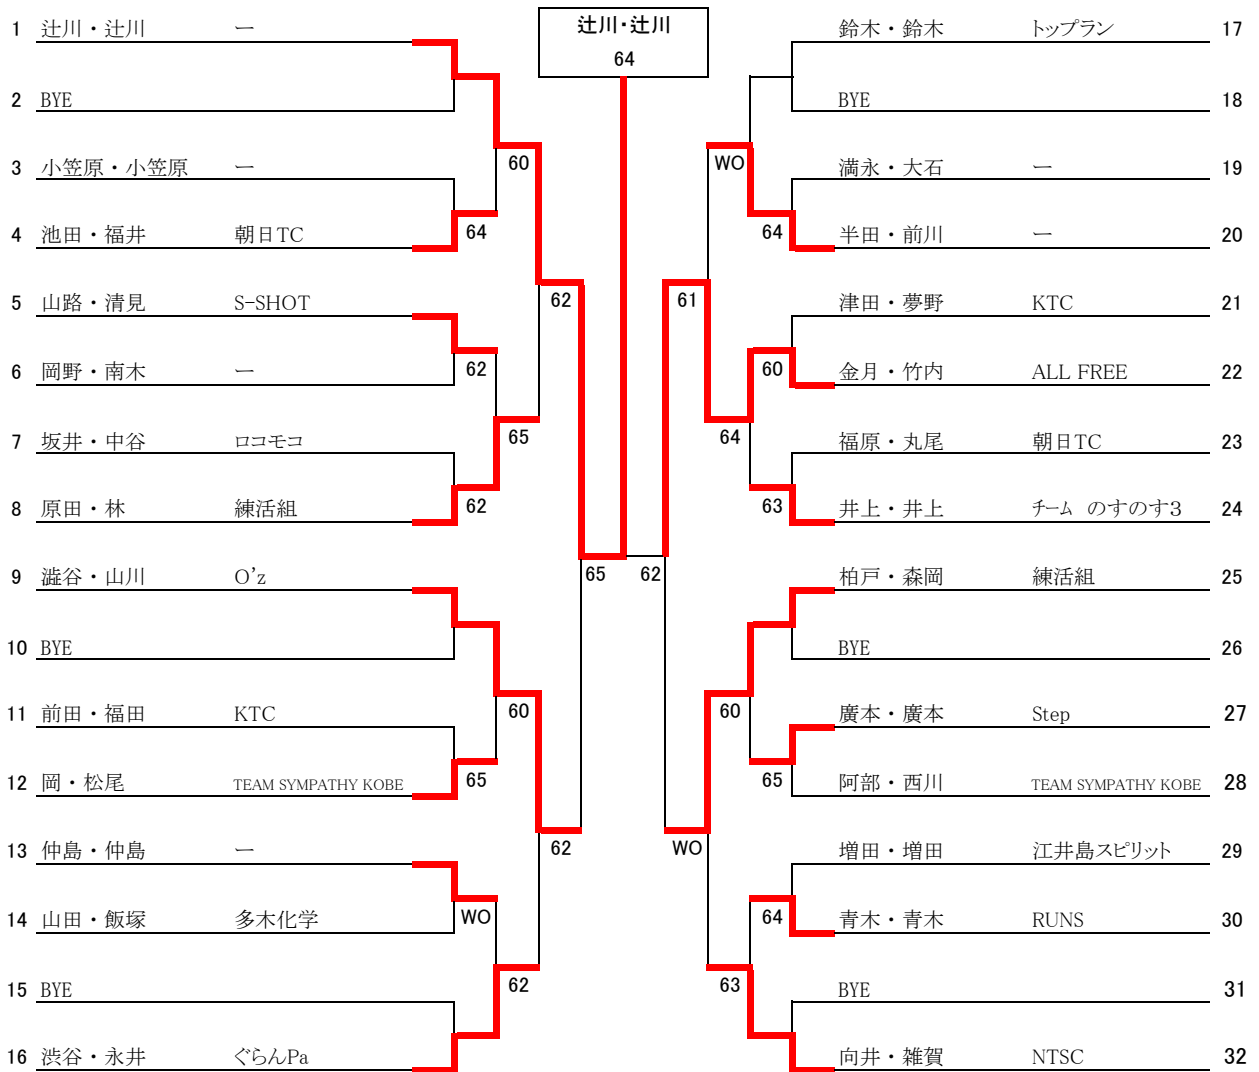

ふれあいテニス大会 2013

親 子

親		子	
1 北野・北野	トップラン	川上・川上 TKC・ロイヤルヒル	玉川・玉川 Team TBT 9
2	BYE	62	62 吉岡(由)・阿部 ー 10
3 桜井・桜井	Advantage tennis Club	64	60 磯奥(健)・磯奥(ひ) トップラン 11
4 森岡・椿野	LTC	63	61 永濱・阿部 Advantage tennis Club 12
5 長藤・長藤	ー	65	64 吉岡(茂)・吉岡(恵) ー 13
6 西山・西山	ー	61	WO 川上・川上 TKC・ロイヤルヒル 14
7 磯奥(詞)・磯奥(冬) トップラン		64	61 ー 15
8 高橋・小嶋	Team 蘭	63	BYE 16
			安藤・安藤 トップラン

一 般

フルムーン

藤森・山田
(ぐらんPa)
63

1	藤森・山田	ぐらんPa			五百蔵・山田	六甲バーンズ	33
2	BYE				BYE		34
3	原・中島	フレームショット5	61		藤原・中井	JTC	35
4	中村・古川	R3!	WO		高橋・佐藤	—	36
5	藤田・中塚	—		62	松本・藤田	MINT	37
6	小西・小林	JTC	60		豊島・豊島	Free Birds	38
7	佐々木・佐々木	Arissa	61		阿部・神島	—	39
8	小牧・柳	フレームショット5	62		武田・楠本	JTC	40
9	小山・藤木	Team 蘭		64	高見・杉山	Team 蘭	41
10	朝倉・朝倉	—	WO		中筋・中筋	フラワTC	42
11	金田・吉田	わいわい	65		中澤・中澤	PoPo	43
12	田中・田中	ただの田中	64		梅野・馬場	フレームショット5	44
13	矢部・荒木	ヤッピー		61	藤原・藤原	フリーバーズ	45
14	木村・丸山	Step	60		吉野・竹内	ムーンパパ	46
15	土井・角谷	—		63	正木・正木	KTC	47
16	斉藤・林	ロコモコ	62		熊澤・角	ELDO.RA.DO	48
17	大澤・大澤	MKY		61 64	橋詰・藤本	高丘TC	49
18	山下・河村	ネットタッチ	WO		北嶋・塩屋	MINT	50
19	林・呉	ムーンパパ		62	林・長谷川	ロコモコ	51
20	藤本・岩本	MINT	65		佐藤・大久保	JTC	52
21	野町・西澤	園和TC		61	小杉・中村	Team 蘭	53
22	片山・脇野	フレームショット5	62		新川・高原	kabukichi	54
23	与田・飯田	Team 蘭		60	良川・吉田	Arissa	55
24	藤林・小林	TEAM MARS	61		竹下・岩本	—	56
25	宮脇・疋田	—		60	友井・友井	TEAM ラー	57
26	佐藤・小山	Team 蘭	65		碩・上地	高丘TC	58
27	有吉・有吉	Arissa		61	北川・黒田	Step	59
28	竹嶋・除内	KAMIKAZE	62		大塚・尾松	フレームショット5	60
29	好井・鎌谷	MINT		61	山崎・梶本	自遊空間	61
30	宮川・古賀	JTC	65		久保・東根	六甲バーンズ	62
31	矢達・村井	フライデーナイト		61	BYE		63
32	松下・松下	ノア加古川	60		桜井・兼田	RTT	64