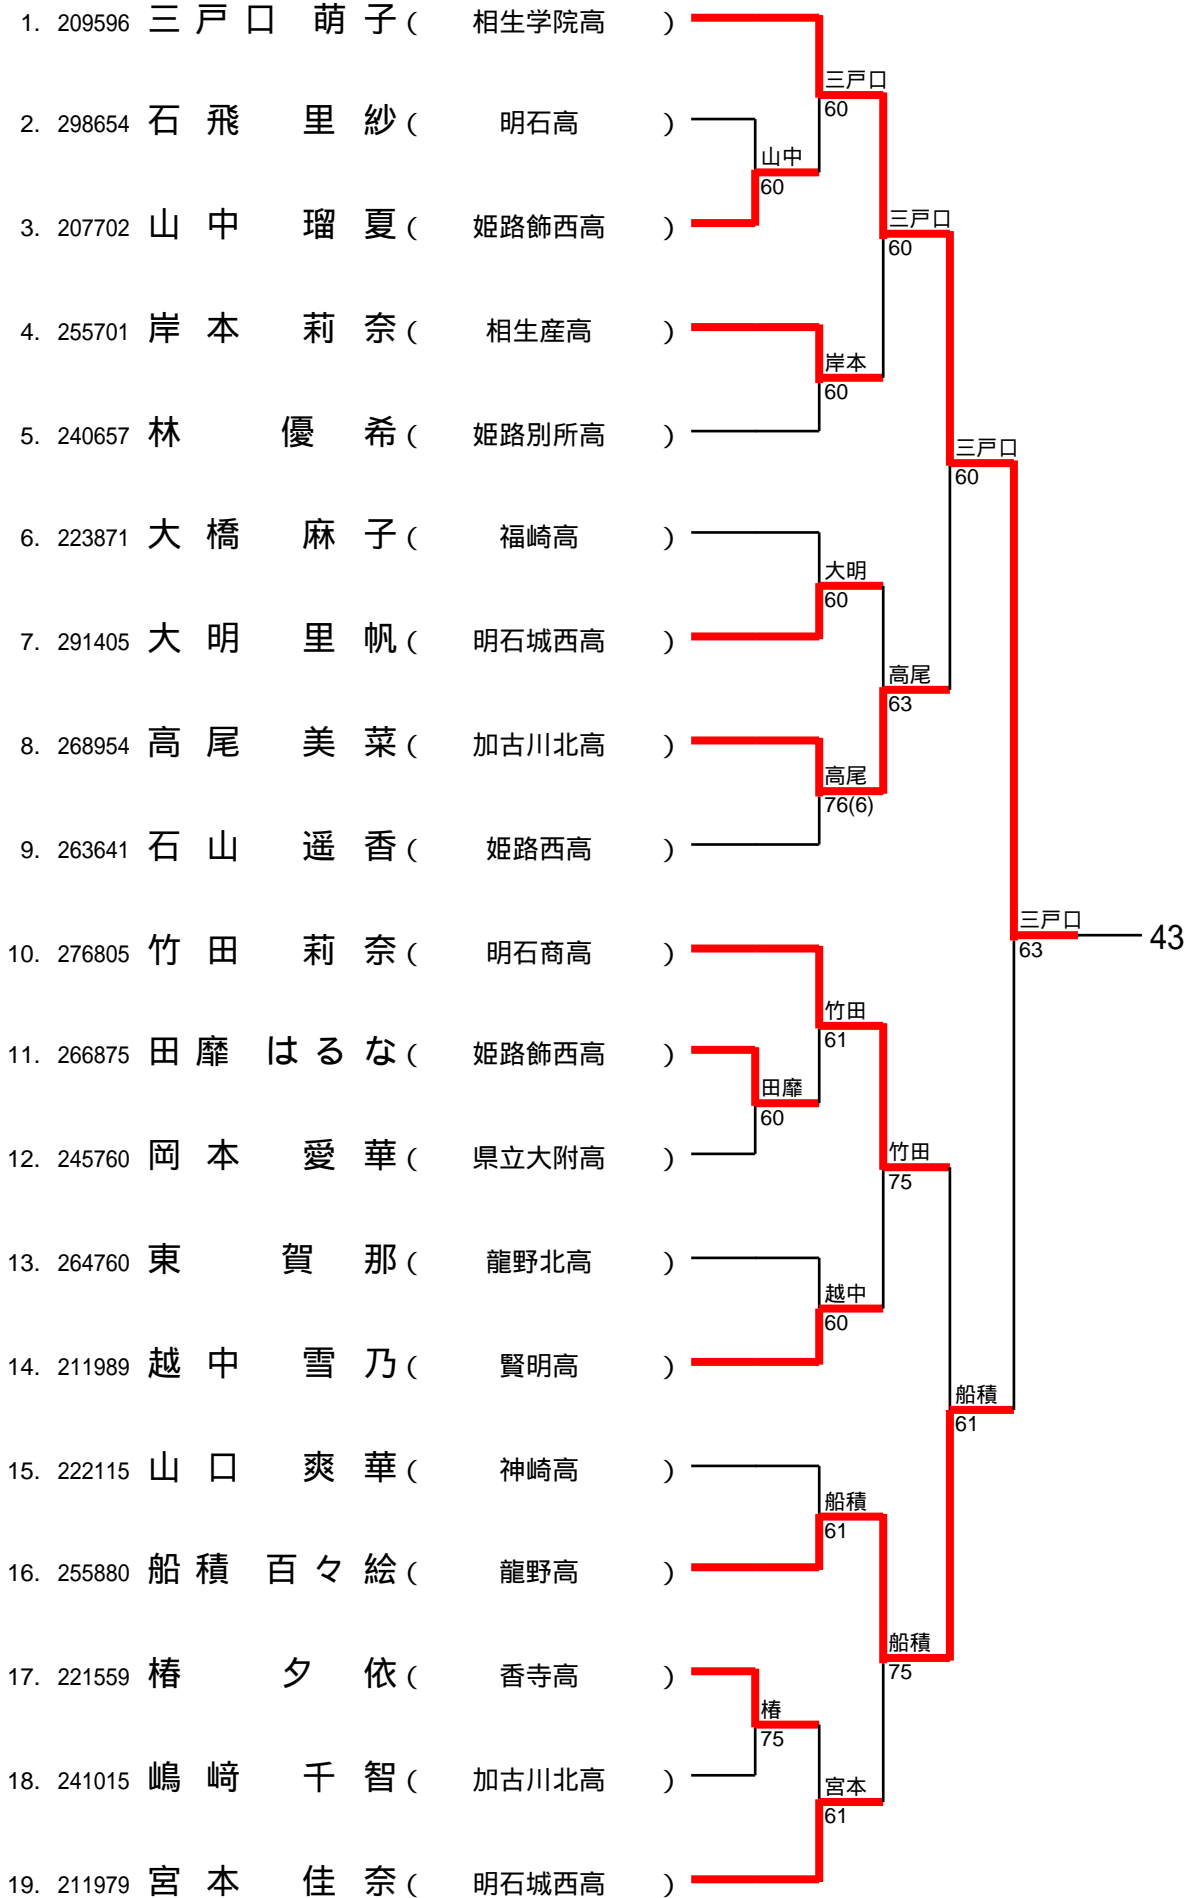

37 (加古川南) 9/1

1/10

38 (赤穂) 9/1
2/10

39 (赤穂) 9/1 3/10

40 (トップラン石守) 9/1

4/10

41 (加古川北) 9/1

5/10

42 (日ノ本) 9/1
6/10

43 (加古川北) 9/1
7/10

44 (赤穂) 9/1
8/10

45 (加古川南) 9/1

9/10

46 (日ノ本) 9/1
10/10