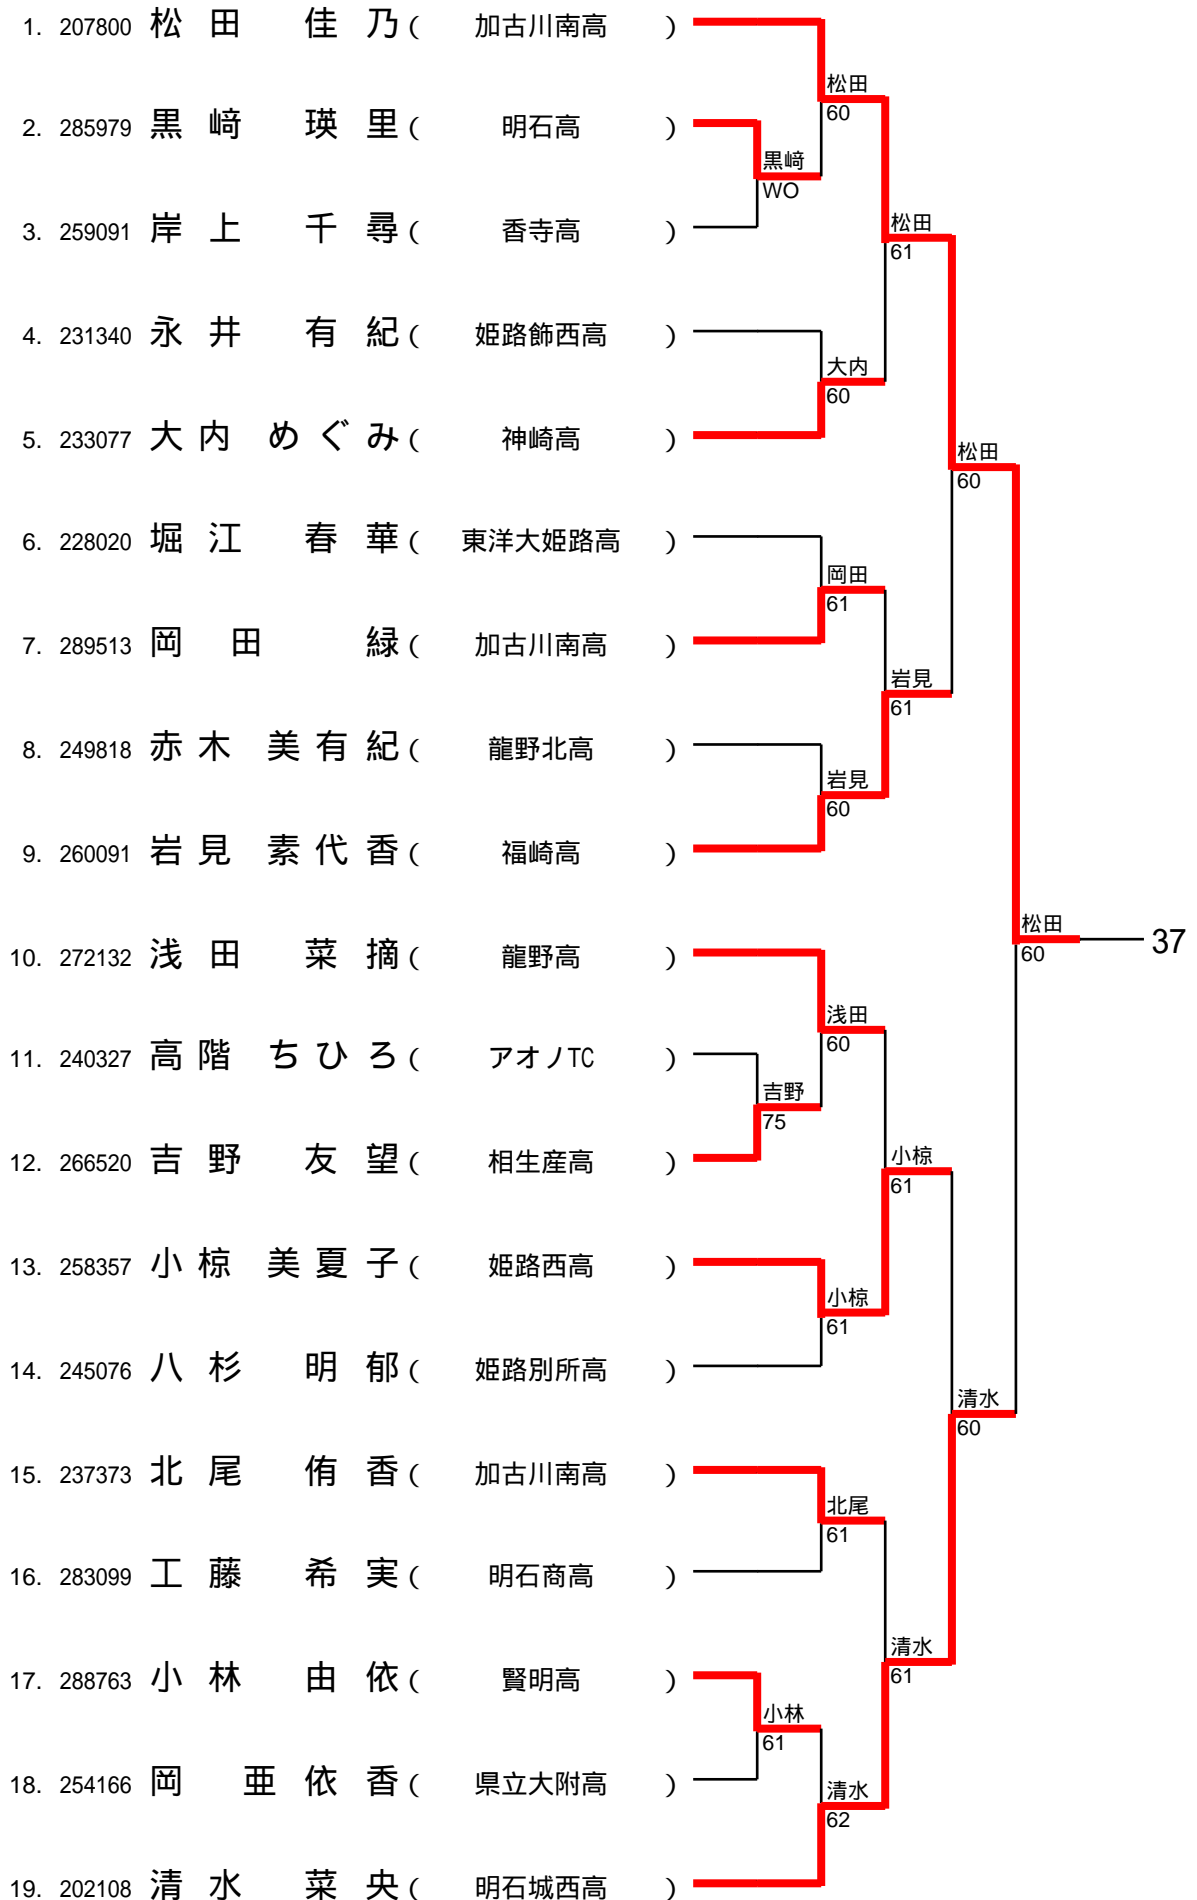

37 (加古川南) 9/1

1/10

38 (赤穂) 9/1
2/10

39 (赤穂) 9/1 3/10

40 (トップラン石守) 9/1

4/10

41 (加古川北) 9/1

5/10

42 (日ノ本) 9/1
6/10

43 (加古川北) 9/1
7/10

44 (赤穂) 9/1
8/10

45 (加古川南) 9/1

9/10

46 (日ノ本) 9/1
10/10