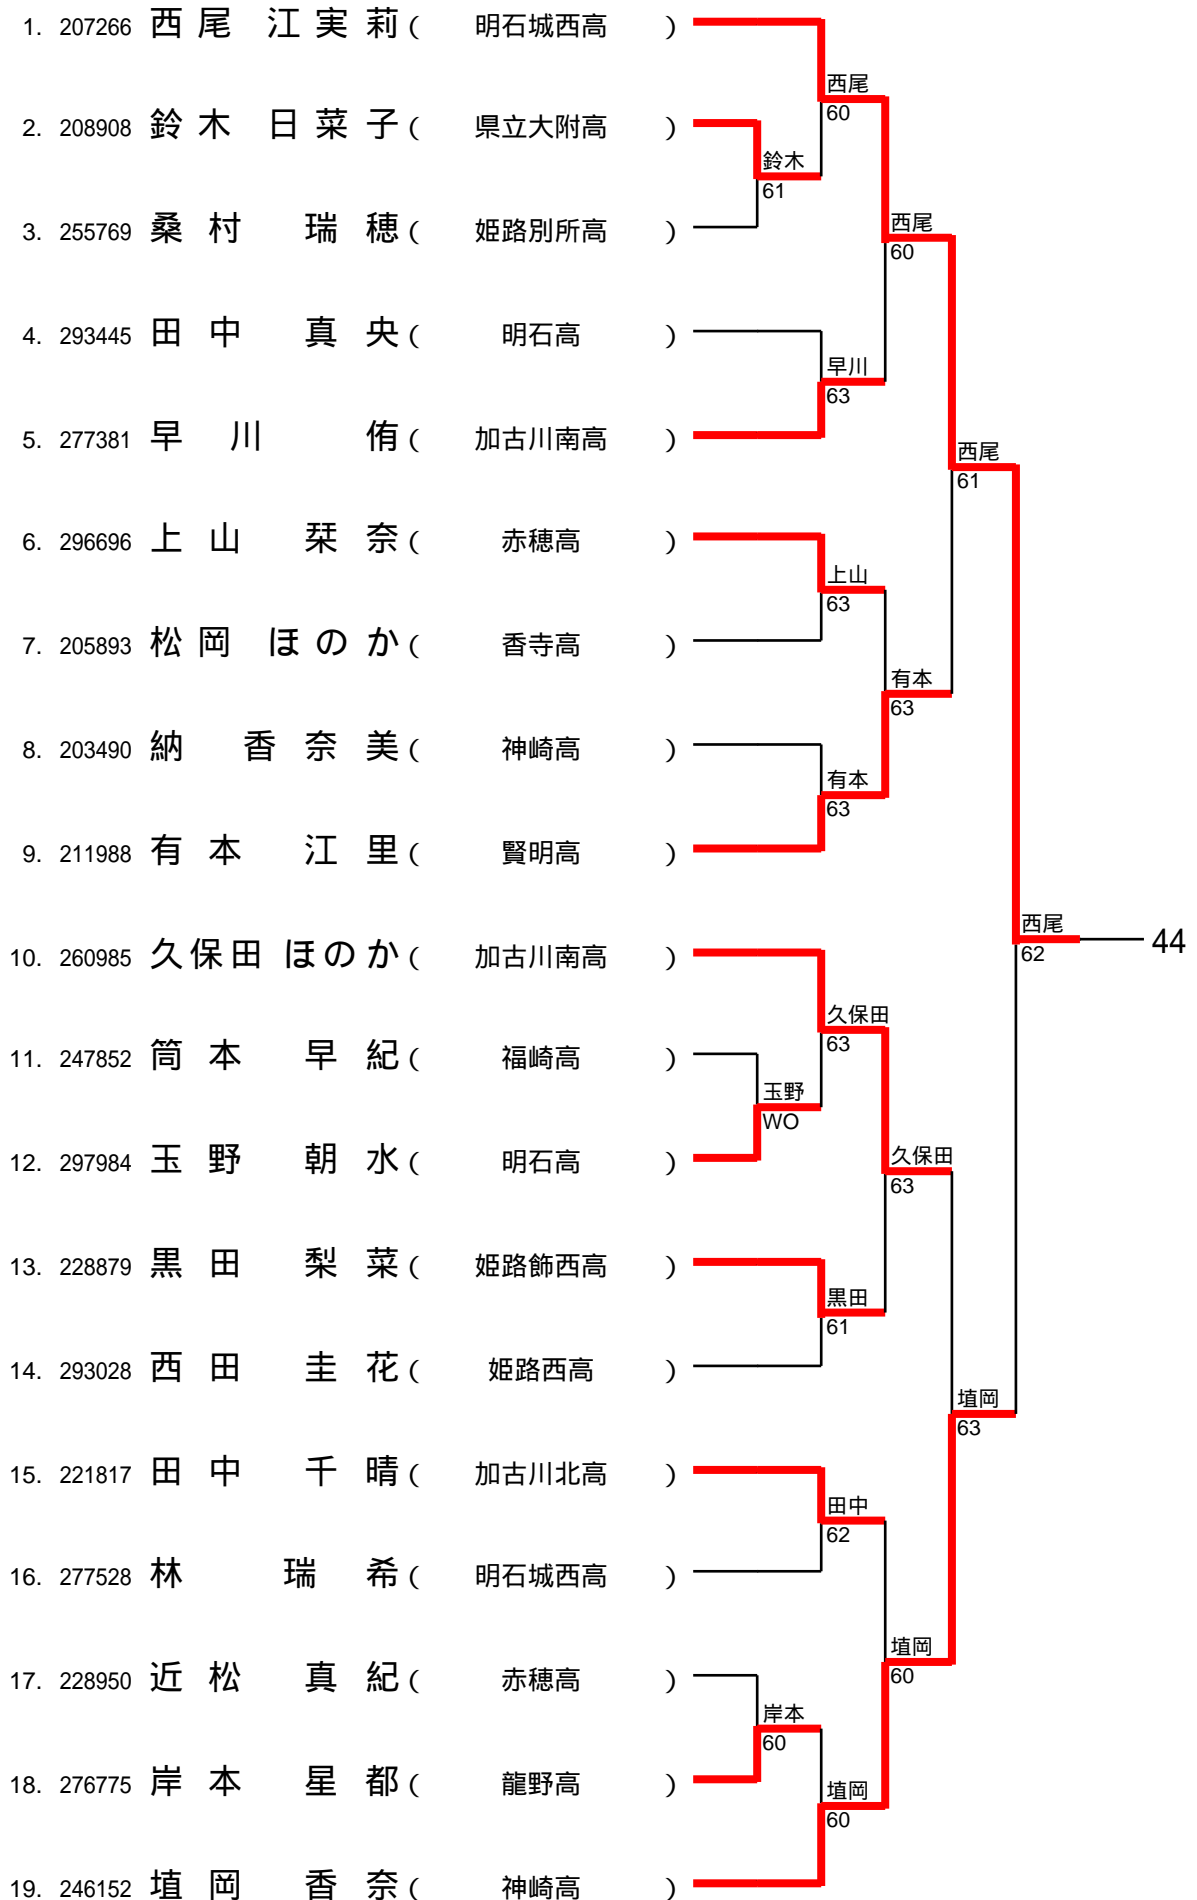

37 (加古川南) 9/1

1/10

38 (赤穂) 9/1
2/10

39 (赤穂) 9/1 3/10

40 (トップラン石守) 9/1

4/10

41 (加古川北) 9/1

5/10

42 (日ノ本) 9/1
6/10

43 (加古川北) 9/1
7/10

44 (赤穂) 9/1
8/10

45 (加古川南) 9/1

9/10

46 (日ノ本) 9/1
10/10