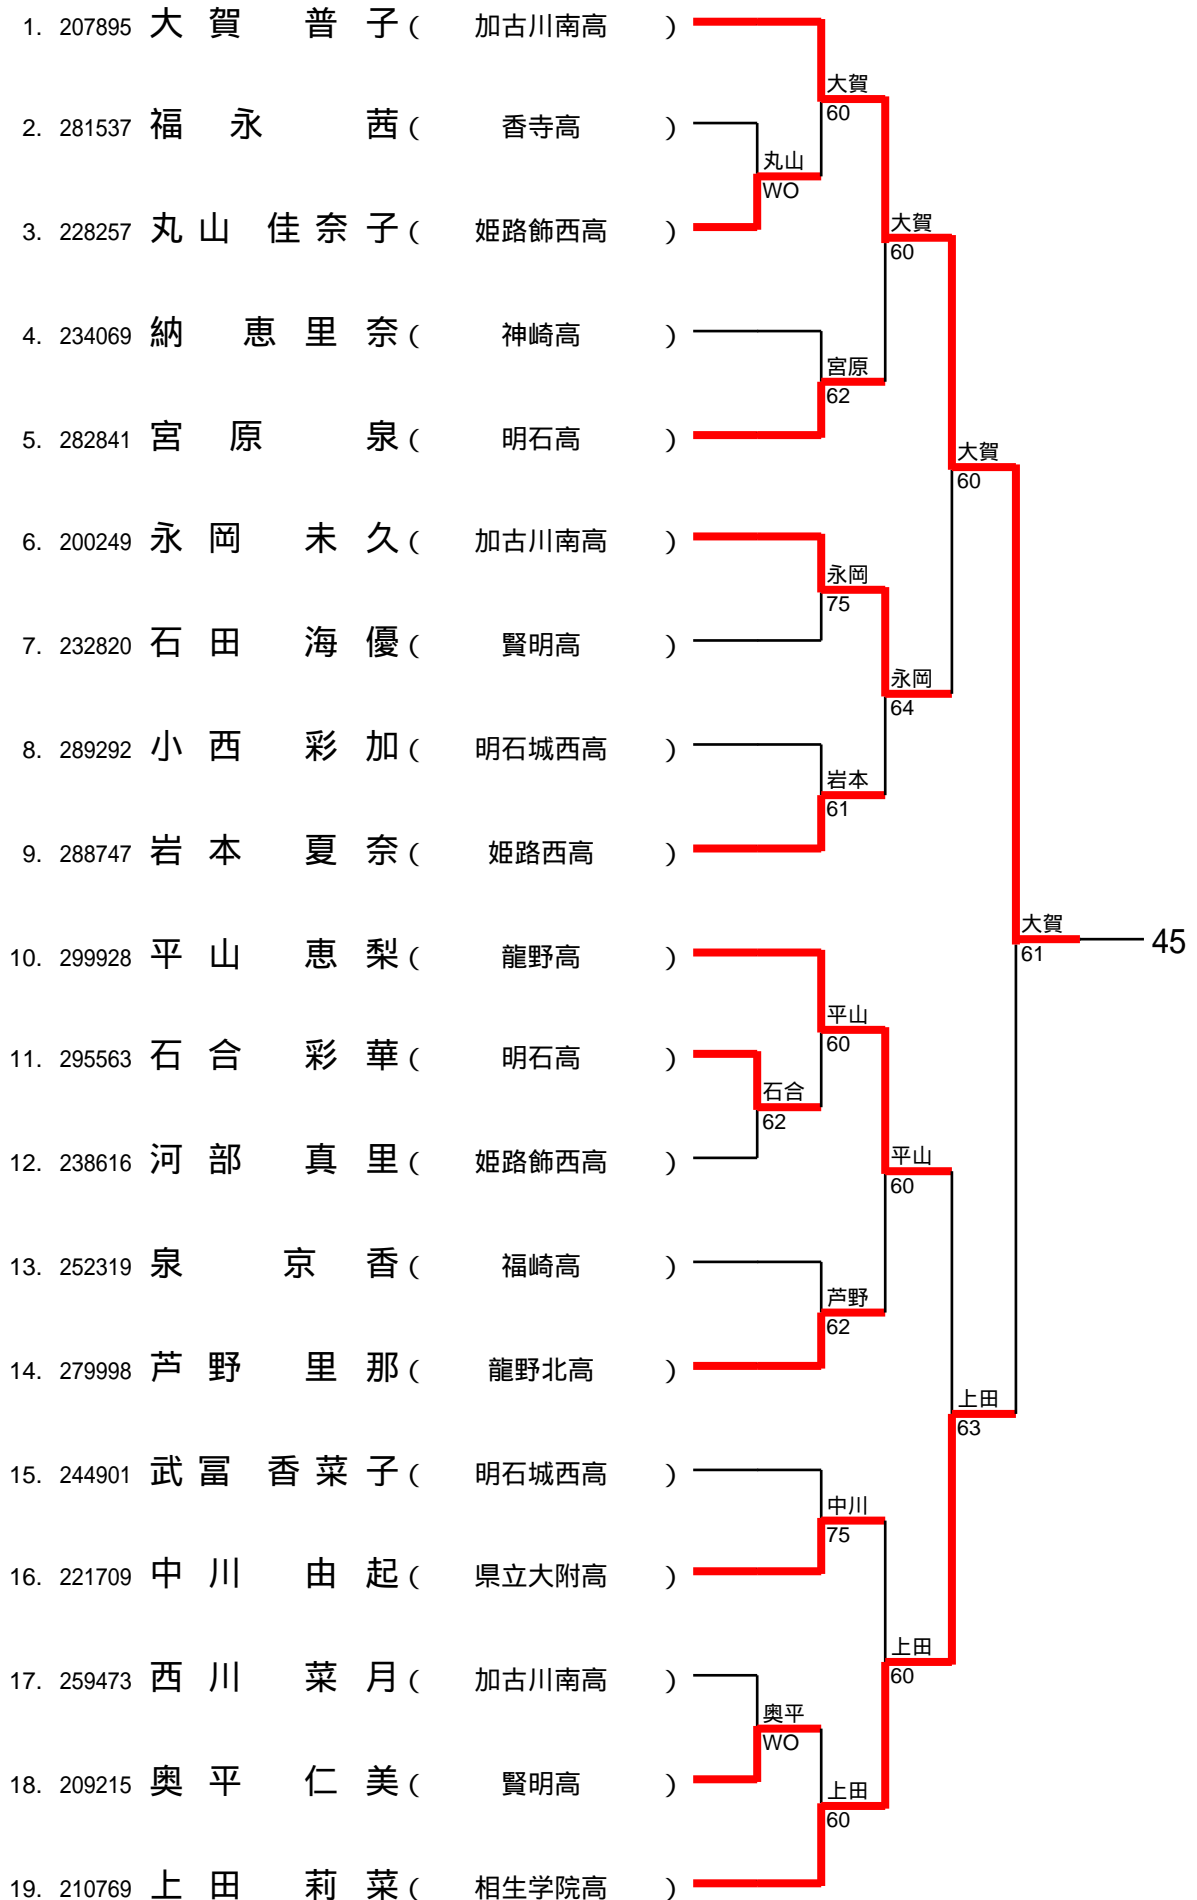

37 (加古川南) 9/1

1/10

38 (赤穂) 9/1
2/10

39 (赤穂) 9/1 3/10

40 (トップラン石守) 9/1

4/10

41 (加古川北) 9/1

5/10

42 (日ノ本) 9/1
6/10

43 (加古川北) 9/1
7/10

44 (赤穂) 9/1
8/10

45 (加古川南) 9/1

9/10

46 (日ノ本) 9/1
10/10