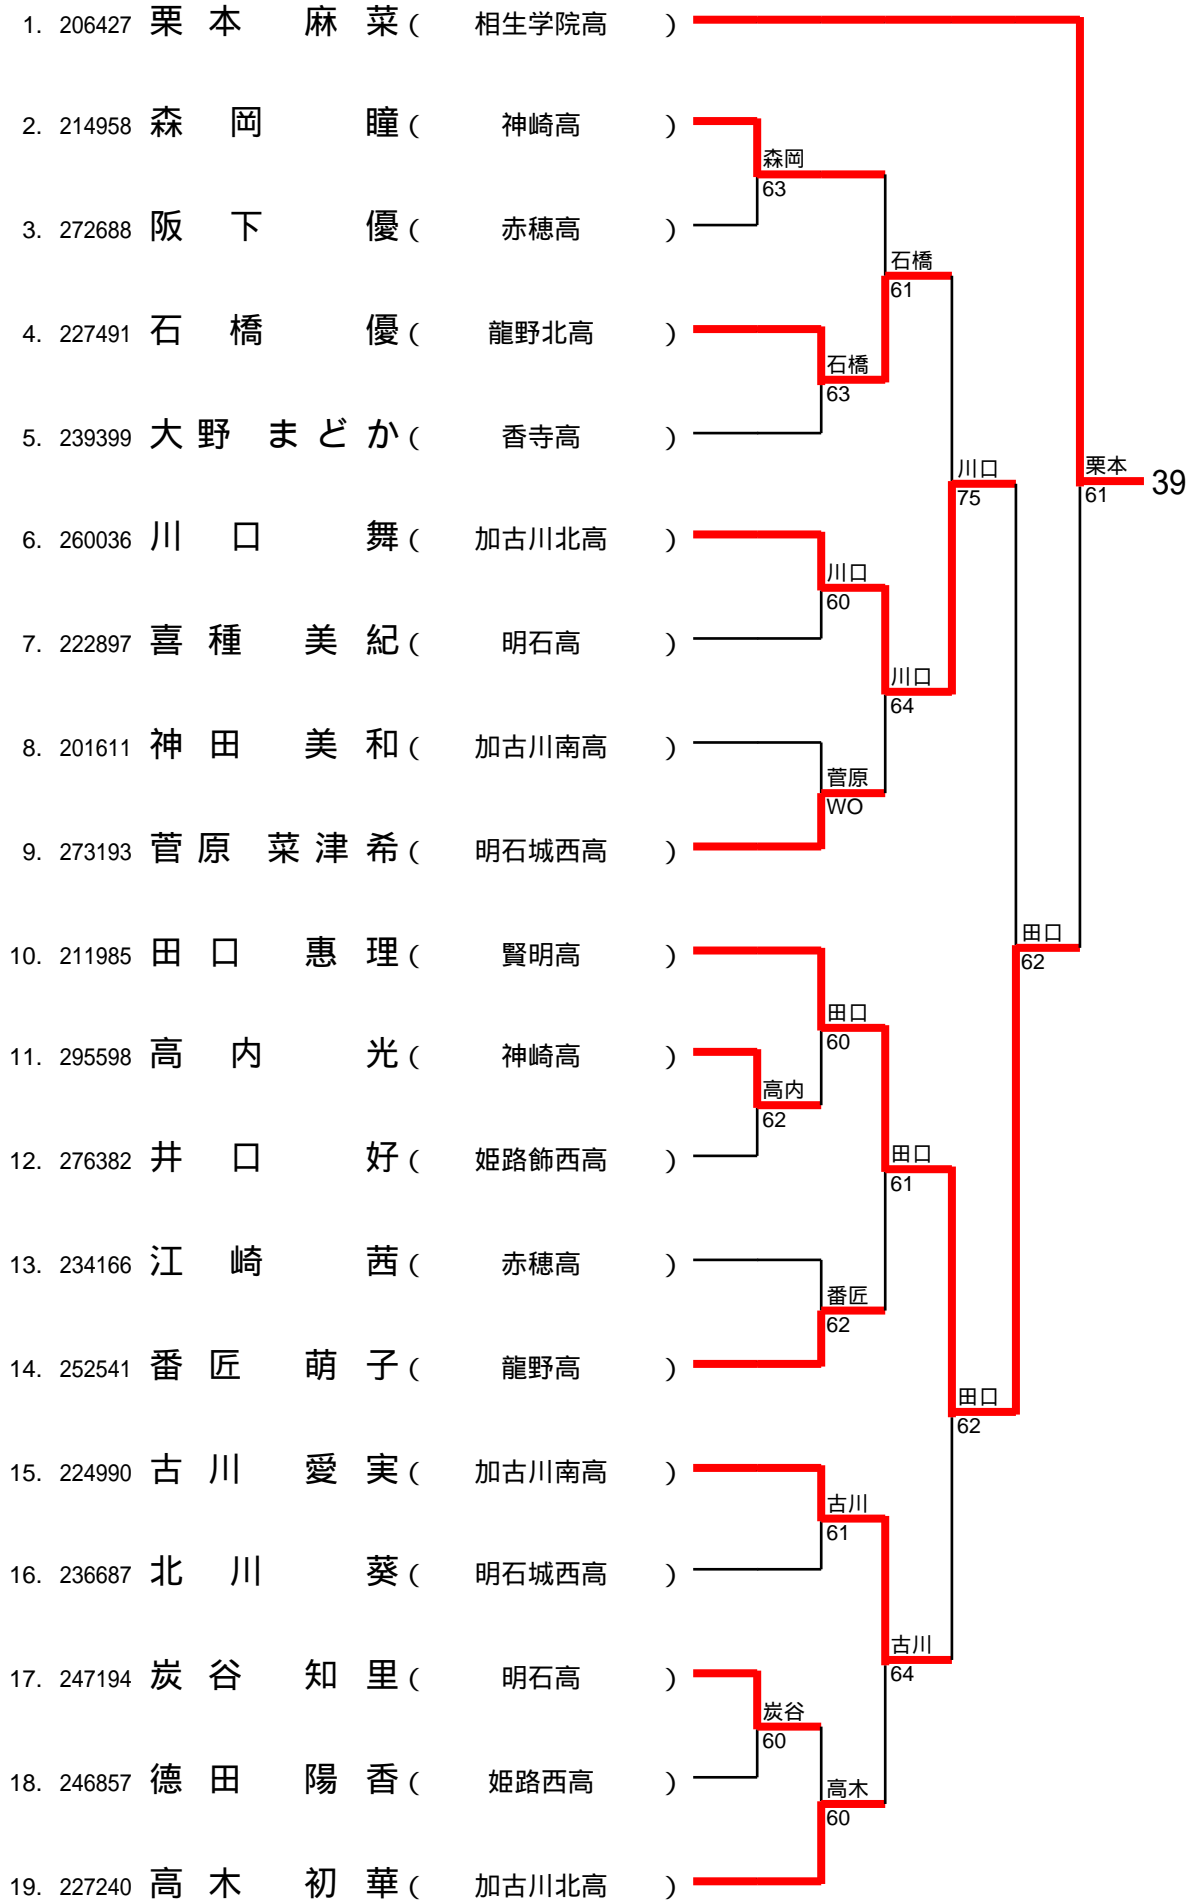

37 (加古川南) 9/1

1/10

38 (赤穂) 9/1
2/10

39 (赤穂) 9/1 3/10

40 (トップラン石守) 9/1

4/10

41 (加古川北) 9/1

5/10

42 (日ノ本) 9/1
6/10

43 (加古川北) 9/1
7/10

44 (赤穂) 9/1
8/10

45 (加古川南) 9/1

9/10

46 (日ノ本) 9/1
10/10