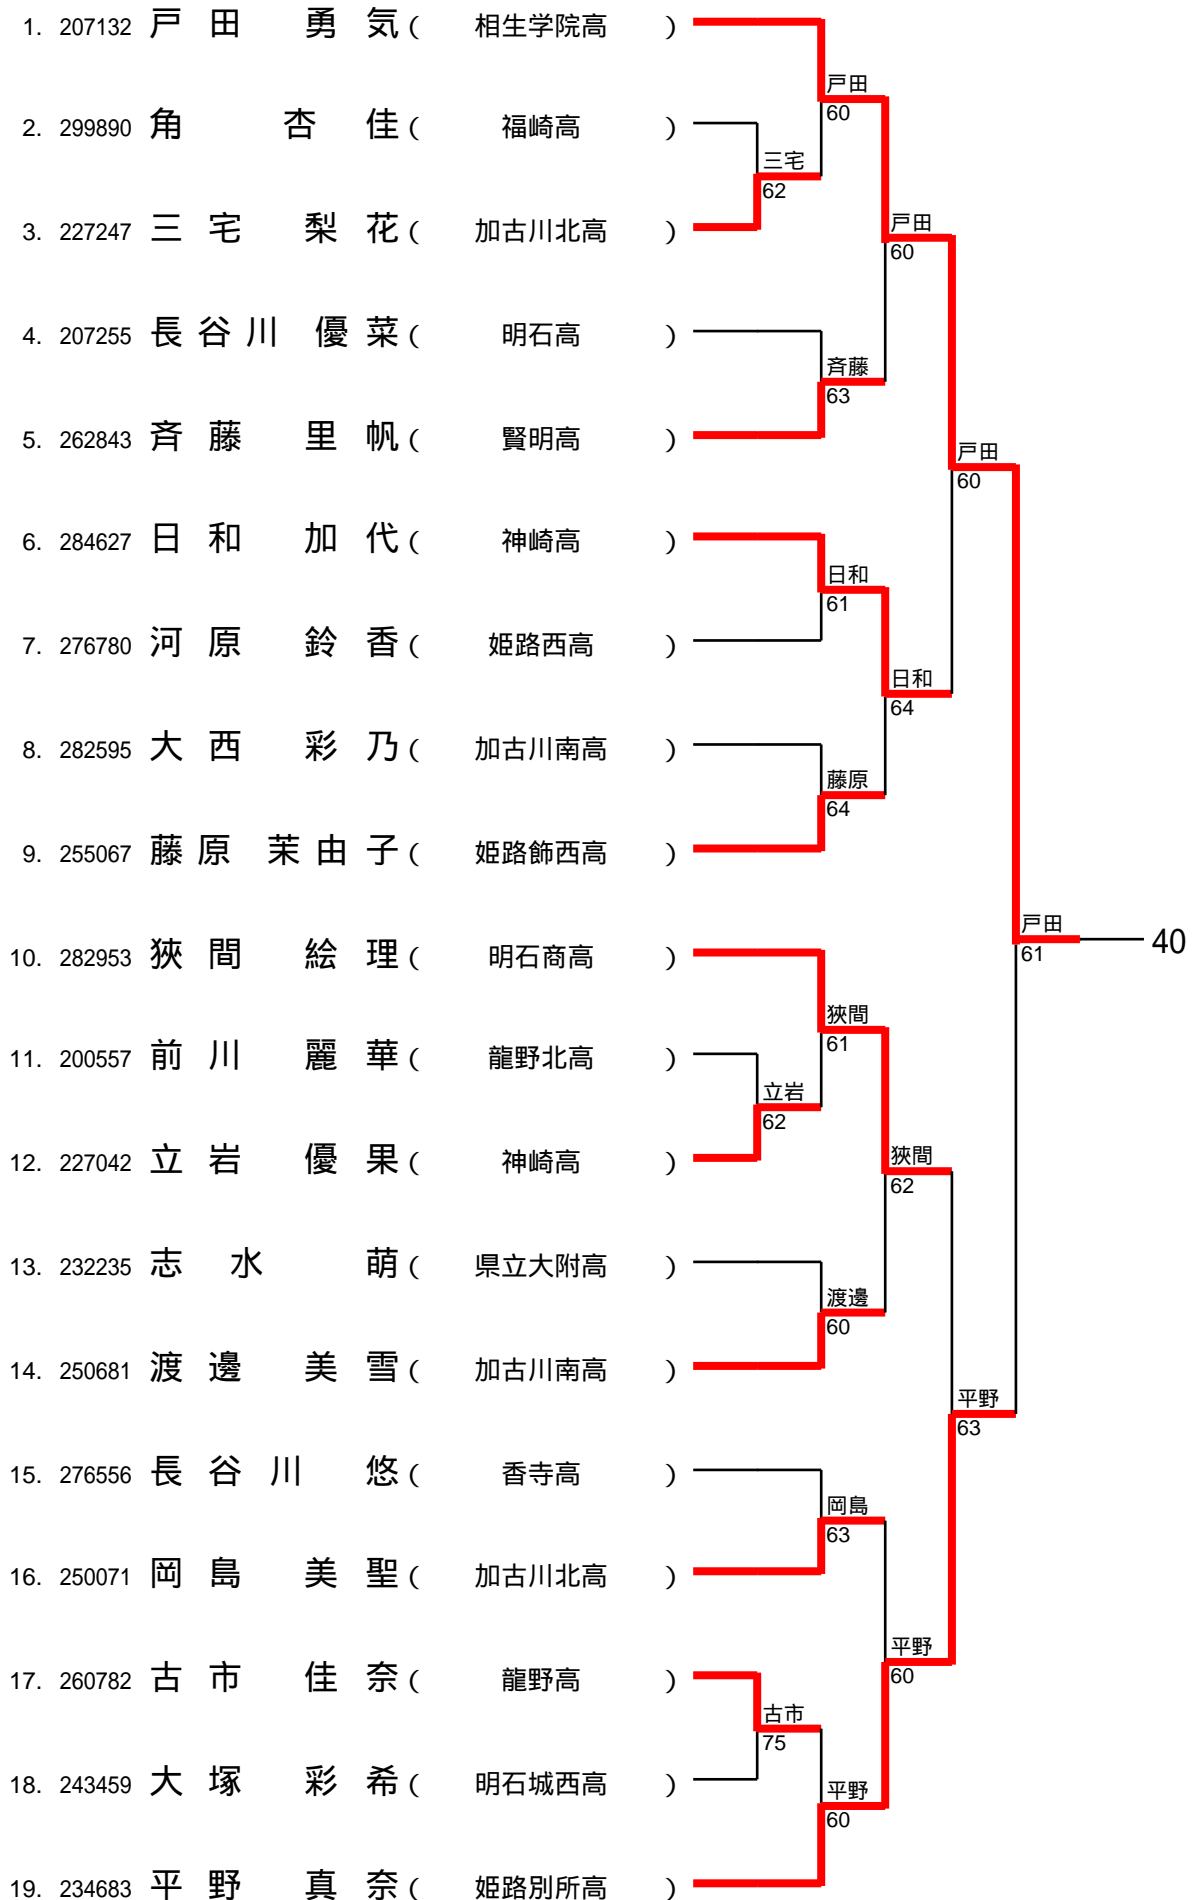

37 (加古川南) 9/1

1/10

38 (赤穂) 9/1
2/10

39 (赤穂) 9/1 3/10

40 (トップラン石守) 9/1

4/10

41 (加古川北) 9/1

5/10

42 (日ノ本) 9/1
6/10

43 (加古川北) 9/1
7/10

44 (赤穂) 9/1
8/10

45 (加古川南) 9/1

9/10

46 (日ノ本) 9/1
10/10