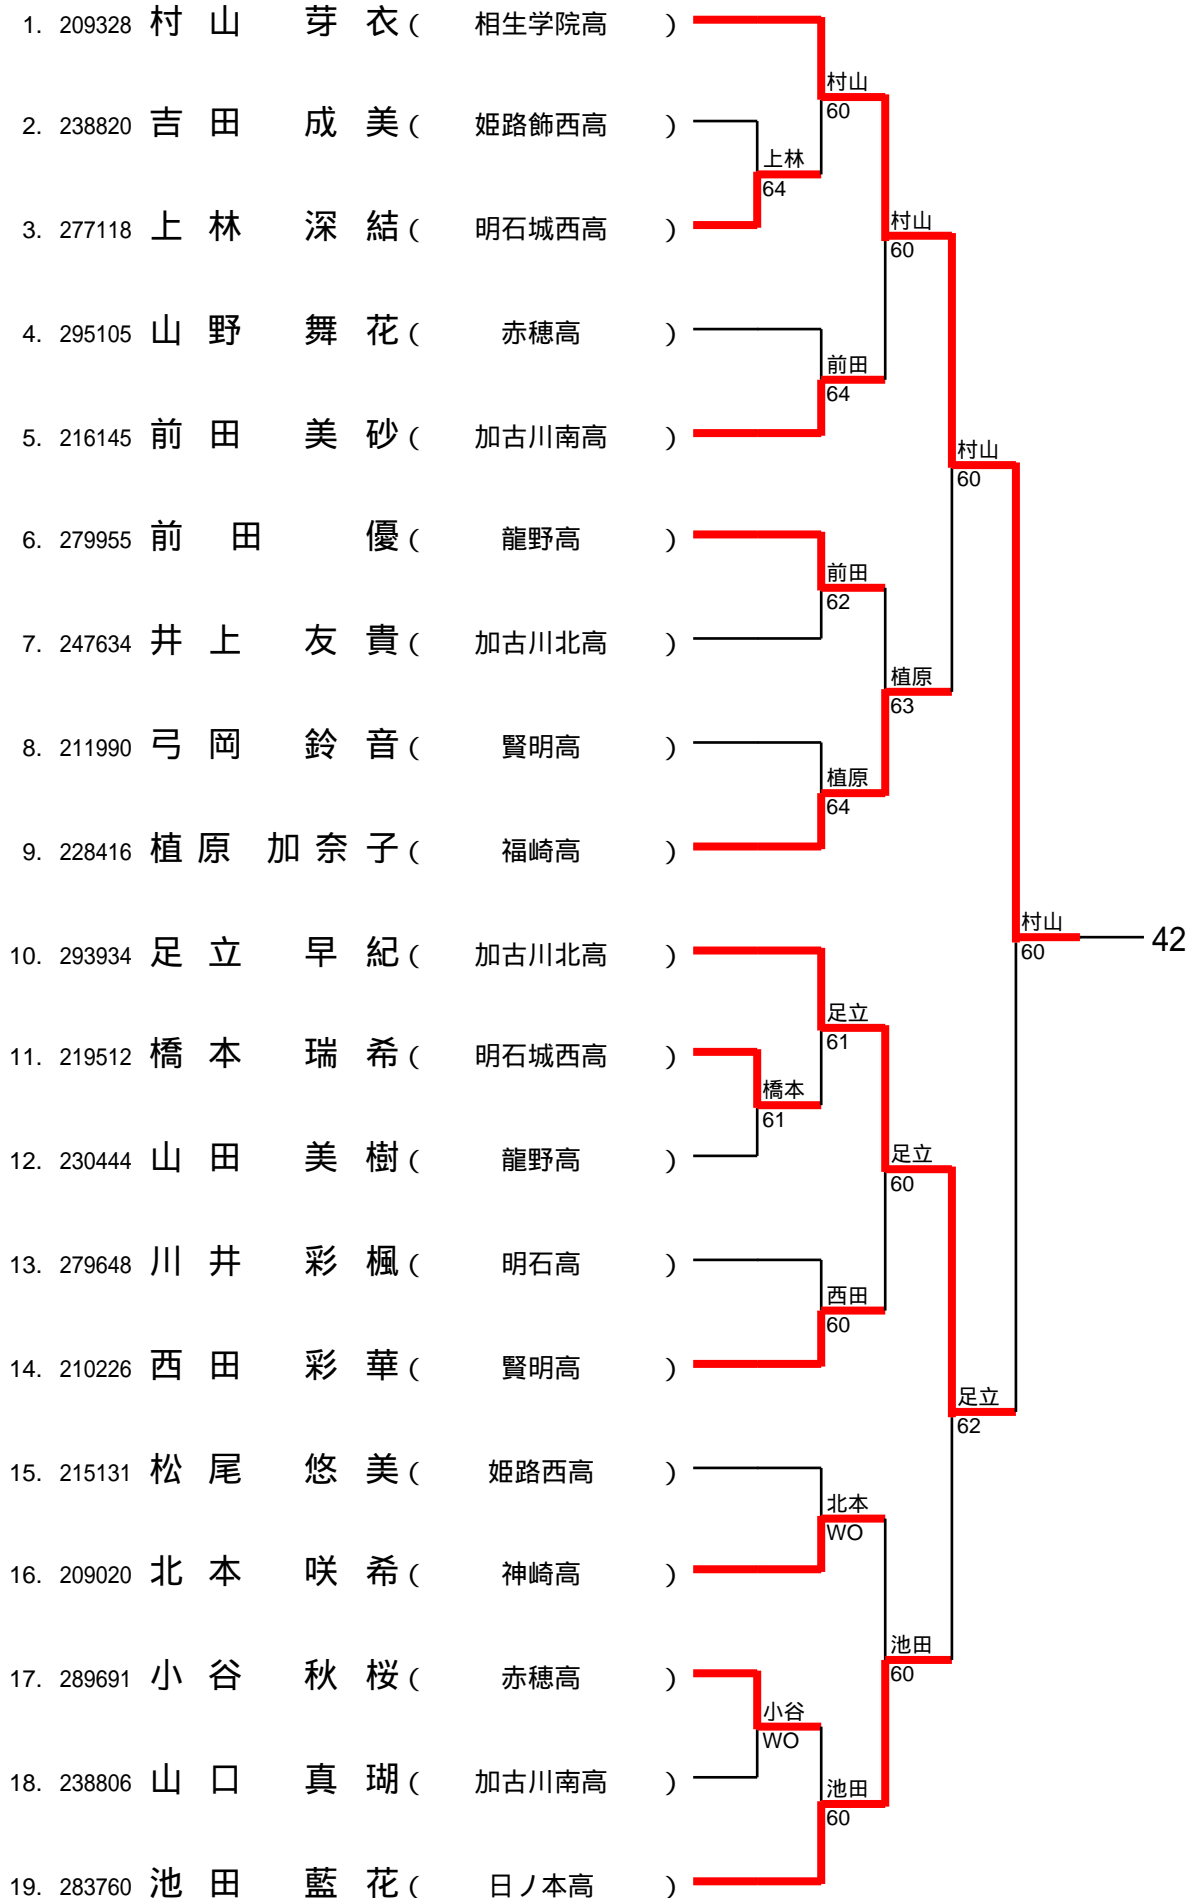

37 (加古川南) 9/1

1/10

38 (赤穂) 9/1
2/10

39 (赤穂) 9/1 3/10

40 (トップラン石守) 9/1

4/10

41 (加古川北) 9/1

5/10

42 (日ノ本) 9/1
6/10

43 (加古川北) 9/1
7/10

44 (赤穂) 9/1
8/10

45 (加古川南) 9/1

9/10

46 (日ノ本) 9/1
10/10