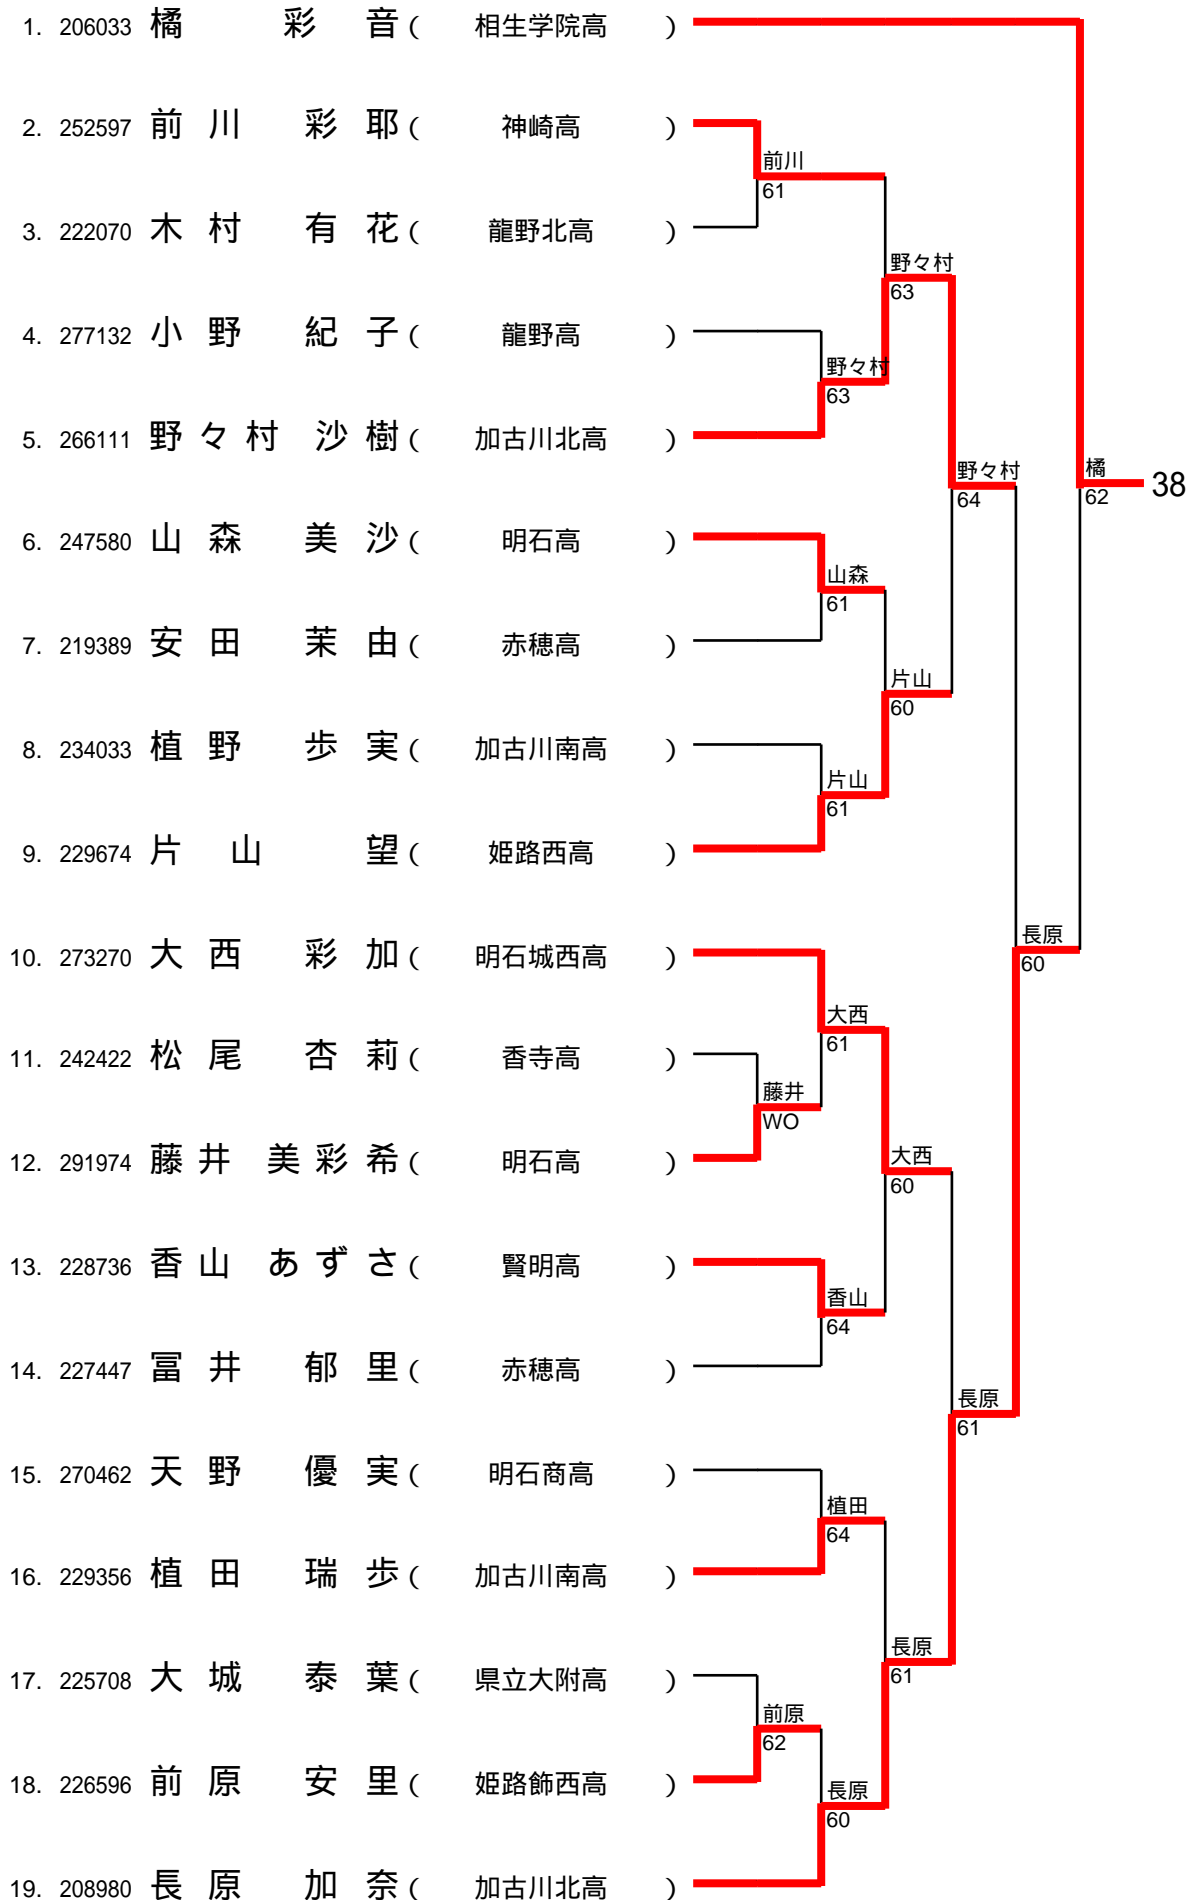

37 (加古川南) 9/1

1/10

38 (赤穂) 9/1
2/10

39 (赤穂) 9/1 3/10

40 (トップラン石守) 9/1

4/10

41 (加古川北) 9/1

5/10

42 (日ノ本) 9/1
6/10

43 (加古川北) 9/1
7/10

44 (赤穂) 9/1
8/10

45 (加古川南) 9/1

9/10

46 (日ノ本) 9/1
10/10