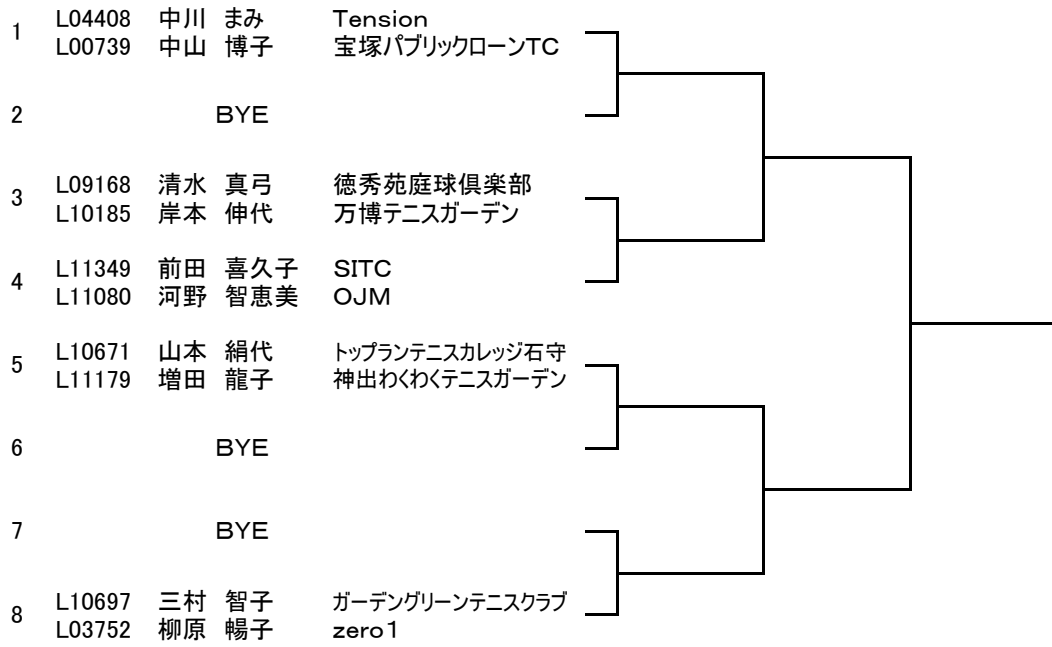

女子55歳ダブルス

シード選手

- 1 中川 まみ
- 中山 博子
- 2 三村 智子
- 柳原 暢子