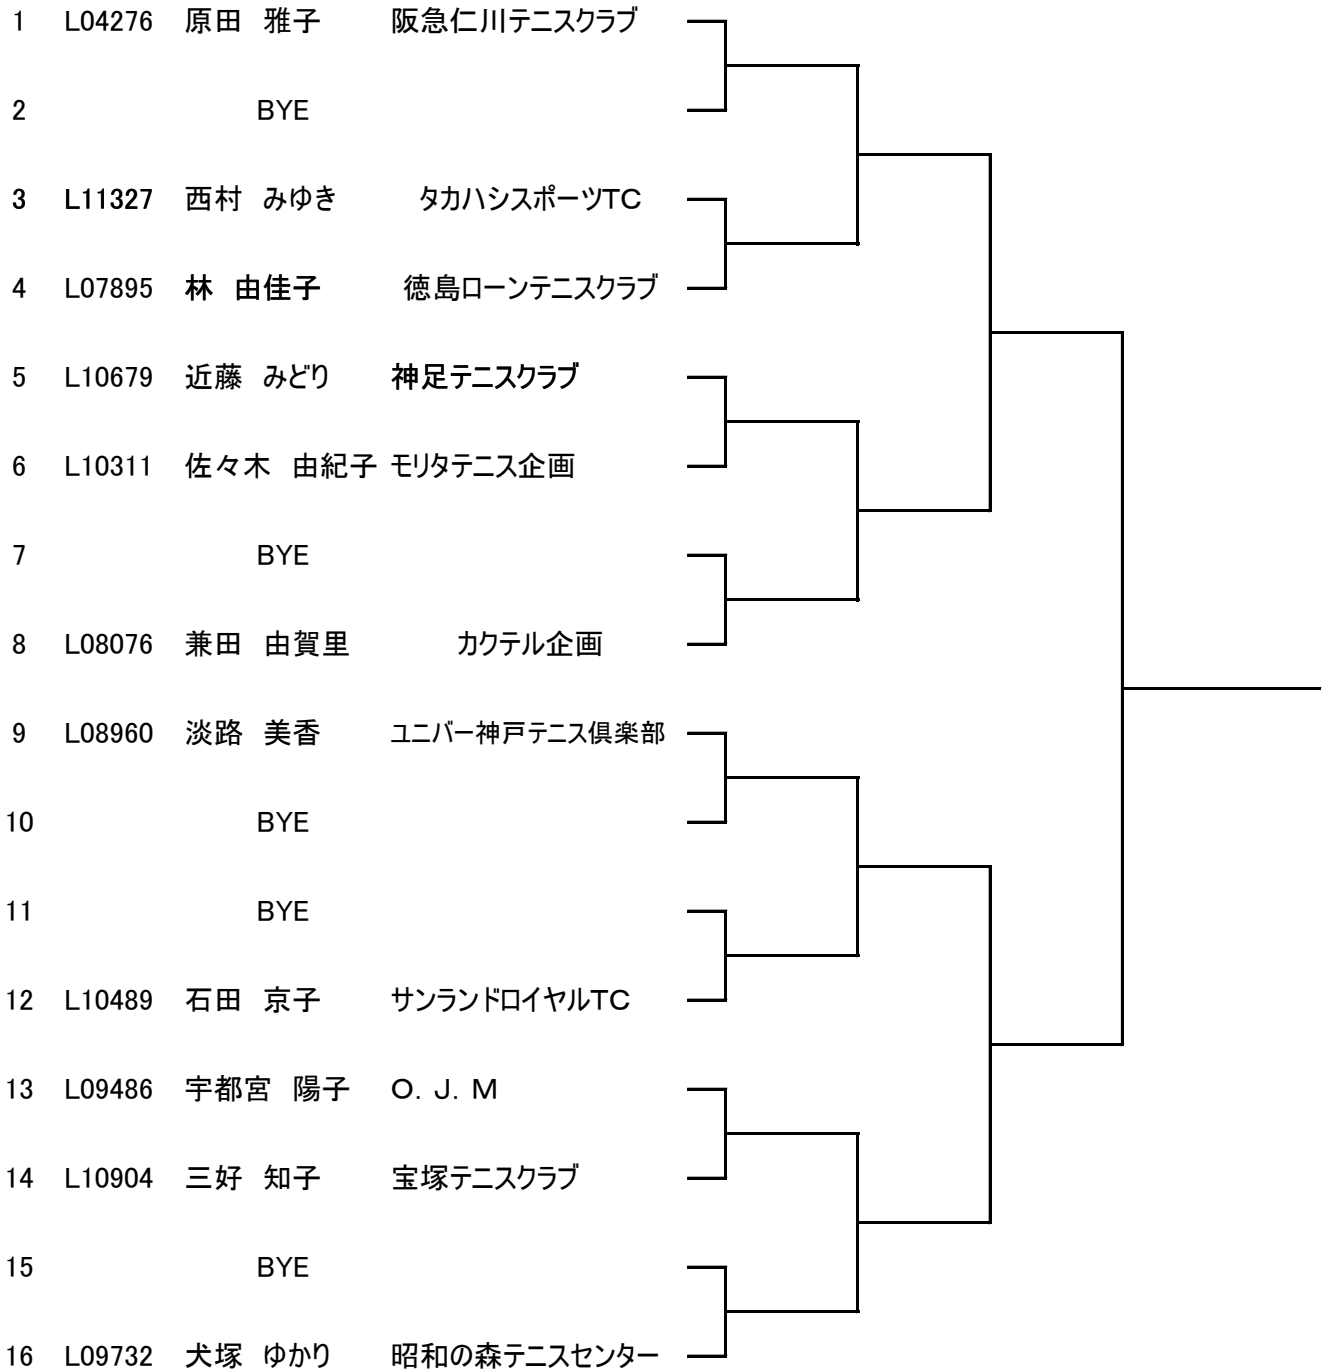

女子45歳シングルス

シード順位
 1 原田 雅子
 2 犬塚 ゆかり