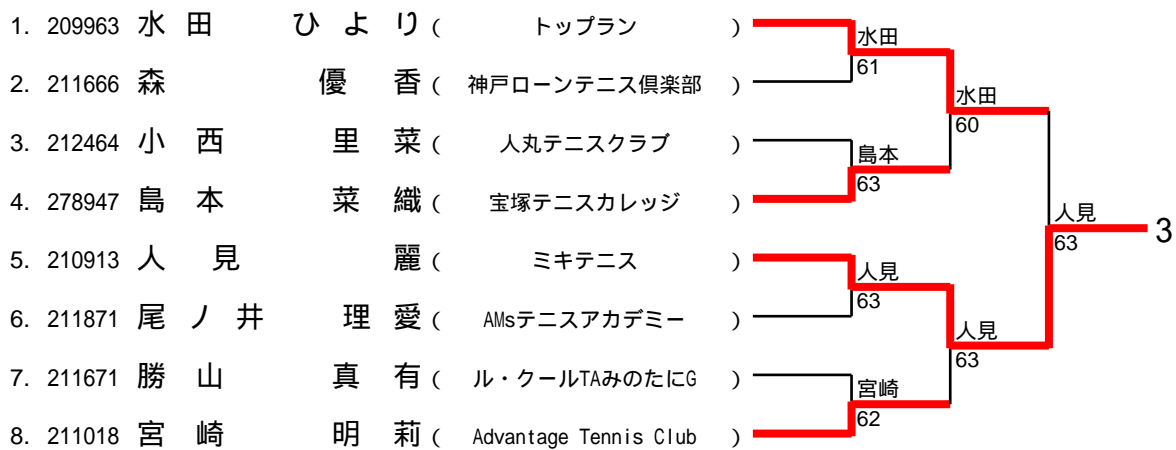

1ブロック~4ブロック

1/3

5ブロック~8ブロック

2/3

1. 211814	一瀬 瑠南	(Trantotte)	一瀬	60	一瀬	61	一瀬	63	5
2. 211678	久語 美月	(テン.IFT)	久語						
3. 211645	中村 そよか	(サウサリート)	中村	63	中村	61	中村	63	5
4. 277459	中尾 葵	(人丸テニスクラブ)	中尾						
5. 211673	伊東 由佳	(ル・クールTAみのたにG)	伊東	61	伊東	61	伊東	63	5
6. 211939	大本 葉月	(Noah.I.S宝塚)	大本						
7. 291795	松下 莉子	(トップラン)	木全	61	木全	63	木全	63	5
8. 211877	木全 桃子	(テニスプラザ尼崎)	木全						

1. 210215	矢野 葵	(Advantage Tennis Club)	矢野	61	矢野	60	矢野	63	6
2. 211977	小曾根 祐衣	(サウサリート)	小曾根						
3. 262000	高橋 京花	(人丸テニスクラブ)	高橋	63	高橋	60	高橋	63	6
4. 289202	菊池 碧妃	(A&F)	菊池						
5. 211021	斎藤 美咲	(宝塚テニスカレッジ)	斎藤	60	斎藤	64	斎藤	64	6
6. 211693	久次米 桃花	(タルミグリーンテニスクラブ)	久次米						
7. 203144	平沢 祐月	(TEAM MARS)	末岡	60	末岡	60	末岡	60	6
8. 211009	末岡 涼	(トップラン)	末岡						