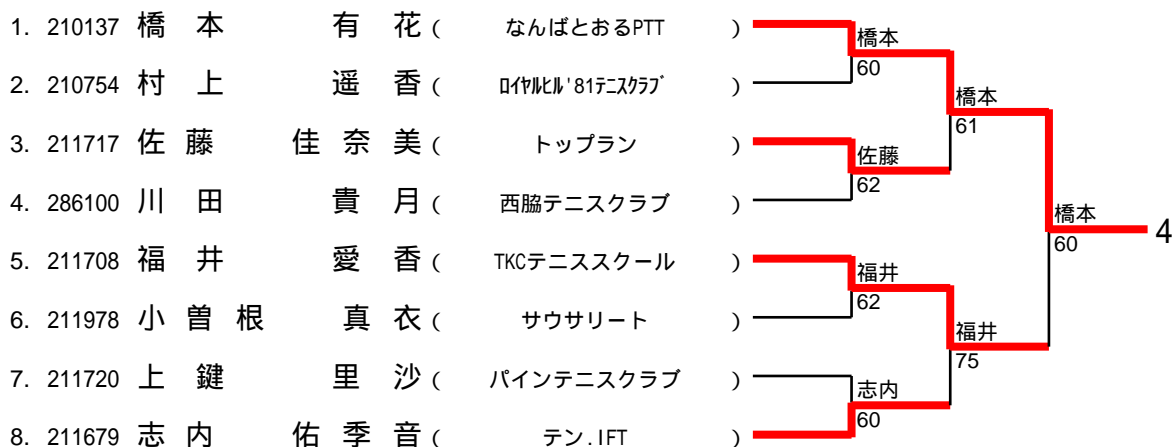

1ブロック~4ブロック

1/3

5ブロック~8ブロック

2/3

1. 211814	一瀬 瑠南	(Trantotte)	一瀬	60	一瀬	61	一瀬	63	5
2. 211678	久語 美月	(テン.IFT)	久語						
3. 211645	中村 そよか	(サウサリート)	中村	63	中村	61	中村	63	5
4. 277459	中尾 葵	(人丸テニスクラブ)	中尾						
5. 211673	伊東 由佳	(ル・クールTAみのたにG)	伊東	61	伊東	61	伊東	63	5
6. 211939	大本 葉月	(Noah.I.S宝塚)	大本						
7. 291795	松下 莉子	(トップラン)	木全	61	木全	63	木全	63	5
8. 211877	木全 桃子	(テニスプラザ尼崎)	木全						

1. 210215	矢野 葵	(Advantage Tennis Club)	矢野	61	矢野	60	矢野	63	6
2. 211977	小曾根 祐衣	(サウサリート)	小曾根						
3. 262000	高橋 京花	(人丸テニスクラブ)	高橋	63	高橋	60	高橋	63	6
4. 289202	菊池 碧妃	(A&F)	菊池						
5. 211021	斎藤 美咲	(宝塚テニスカレッジ)	斎藤	60	斎藤	64	斎藤	64	6
6. 211693	久次米 桃花	(タルミグリーンテニスクラブ)	久次米						
7. 203144	平沢 祐月	(TEAM MARS)	末岡	60	末岡	60	末岡	60	6
8. 211009	末岡 涼	(トップラン)	末岡						