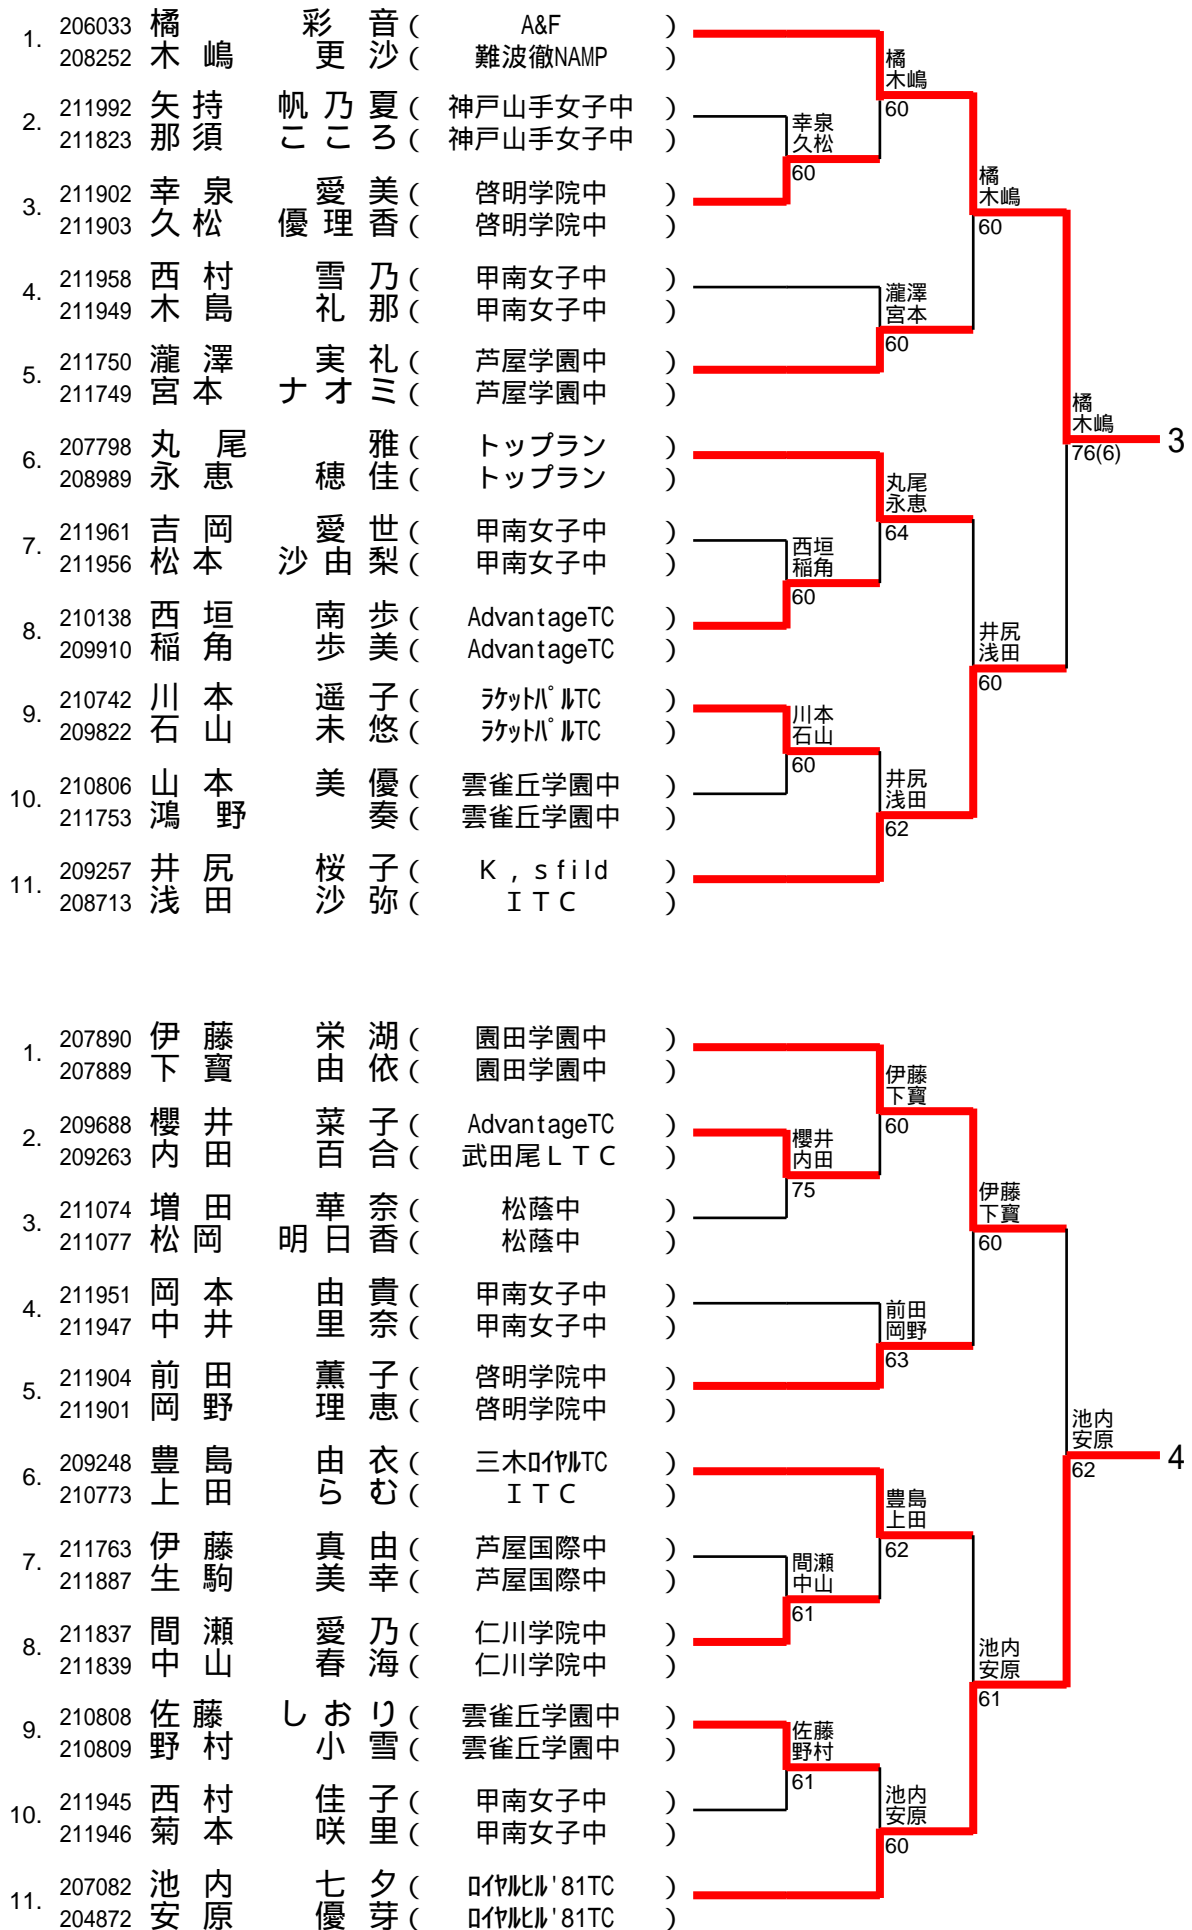

1ブロック ~ 2ブロック

1/3

3ブロック ~ 4ブロック

2/3

5ブロック ~ 6ブロック

3/3

1.	207801	佐岡	睦	(	トップラン	)	佐岡高橋	60	佐岡高橋
	208991	高橋	麻希	(	トップラン	)			
2.	211917	綾城	志帆	(	松蔭中	)	廣瀬向井	61	佐岡高橋
	211913	濱本	茜	(	松蔭中	)			
3.	211747	廣瀬	綾香	(	夙川学院中	)	佐岡高橋	60	佐岡高橋
	211746	向井	麗美	(	夙川学院中	)			
4.	211885	徐	彩希	(	芦屋国際中	)	徐卜部	60	佐岡高橋
	211886	卜部	花音	(	芦屋国際中	)			
5.	211944	村上	采	(	甲南女子中	)	佐岡高橋	63	5
	211957	三村	みづほ	(	甲南女子中	)			
6.	209242	中戸	風香	(	みのにGITS	)	中戸木戸	60	石原河合
	209260	木戸	麻耶	(	みのにGITS	)			
7.	211907	反橋	七海	(	啓明学院中	)	石原河合	62	石原河合
	211900	西谷	七星香	(	啓明学院中	)			
8.	211967	清水	公美子	(	小林聖心中	)	中島山崎	60	石原河合
	211971	福山	真由	(	小林聖心中	)			
9.	211838	中島	侑香	(	仁川学院中	)	石原河合	60	石原河合
	211840	山崎	菜月	(	仁川学院中	)			
10.	208717	石原	千穂	(	g.d.o.	)	人丸TC	60	石原河合
	207476	河合	麻央	(	人丸TC	)			
1.	207475	辻川	純奈	(	人丸TC	)	荒木藤原	WO	中村宇山
	209259	船引	聴子	(	K's Field	)			
2.	211948	馬殿	真奈	(	甲南女子中	)	荒木藤原	60	中村宇山
	211955	石原	恵理	(	甲南女子中	)			
3.	211908	荒木	朋子	(	三田学園中	)	中村宇山	60	中村宇山
	211912	藤原	輝子	(	三田学園中	)			
4.	211075	齊藤	彩乃	(	松蔭中	)	中村宇山	60	中村宇山
	211076	坂口	未怜	(	松蔭中	)			
5.	207707	中村	青依	(	Team kazu	)	中村宇山	63	6
	208708	宇山	美咲	(	ラケットパルTC	)			
6.	211756	世良	圭南子	(	雲雀丘学園中	)	世良山縣	62	山内高井
	211752	山縣	涼夏	(	雲雀丘学園中	)			
7.	211830	村田	悠奈	(	神戸女学院中	)	山内高井	63	山内高井
	211829	石田	知沙都	(	神戸女学院中	)			
8.	211950	梅田	香	(	甲南女子中	)	岡川竹林	63	山内高井
	211942	松本	悠里	(	甲南女子中	)			
9.	211062	岡川	未来	(	神戸海星女中	)	山内高井	60	山内高井
	211066	竹林	由里子	(	神戸海星女中	)			
10.	208795	山内	香奈恵	(	テ・I F T	)	テ・I F T	60	山内高井
	209232	高井	仁菜	(	テ・I F T	)			