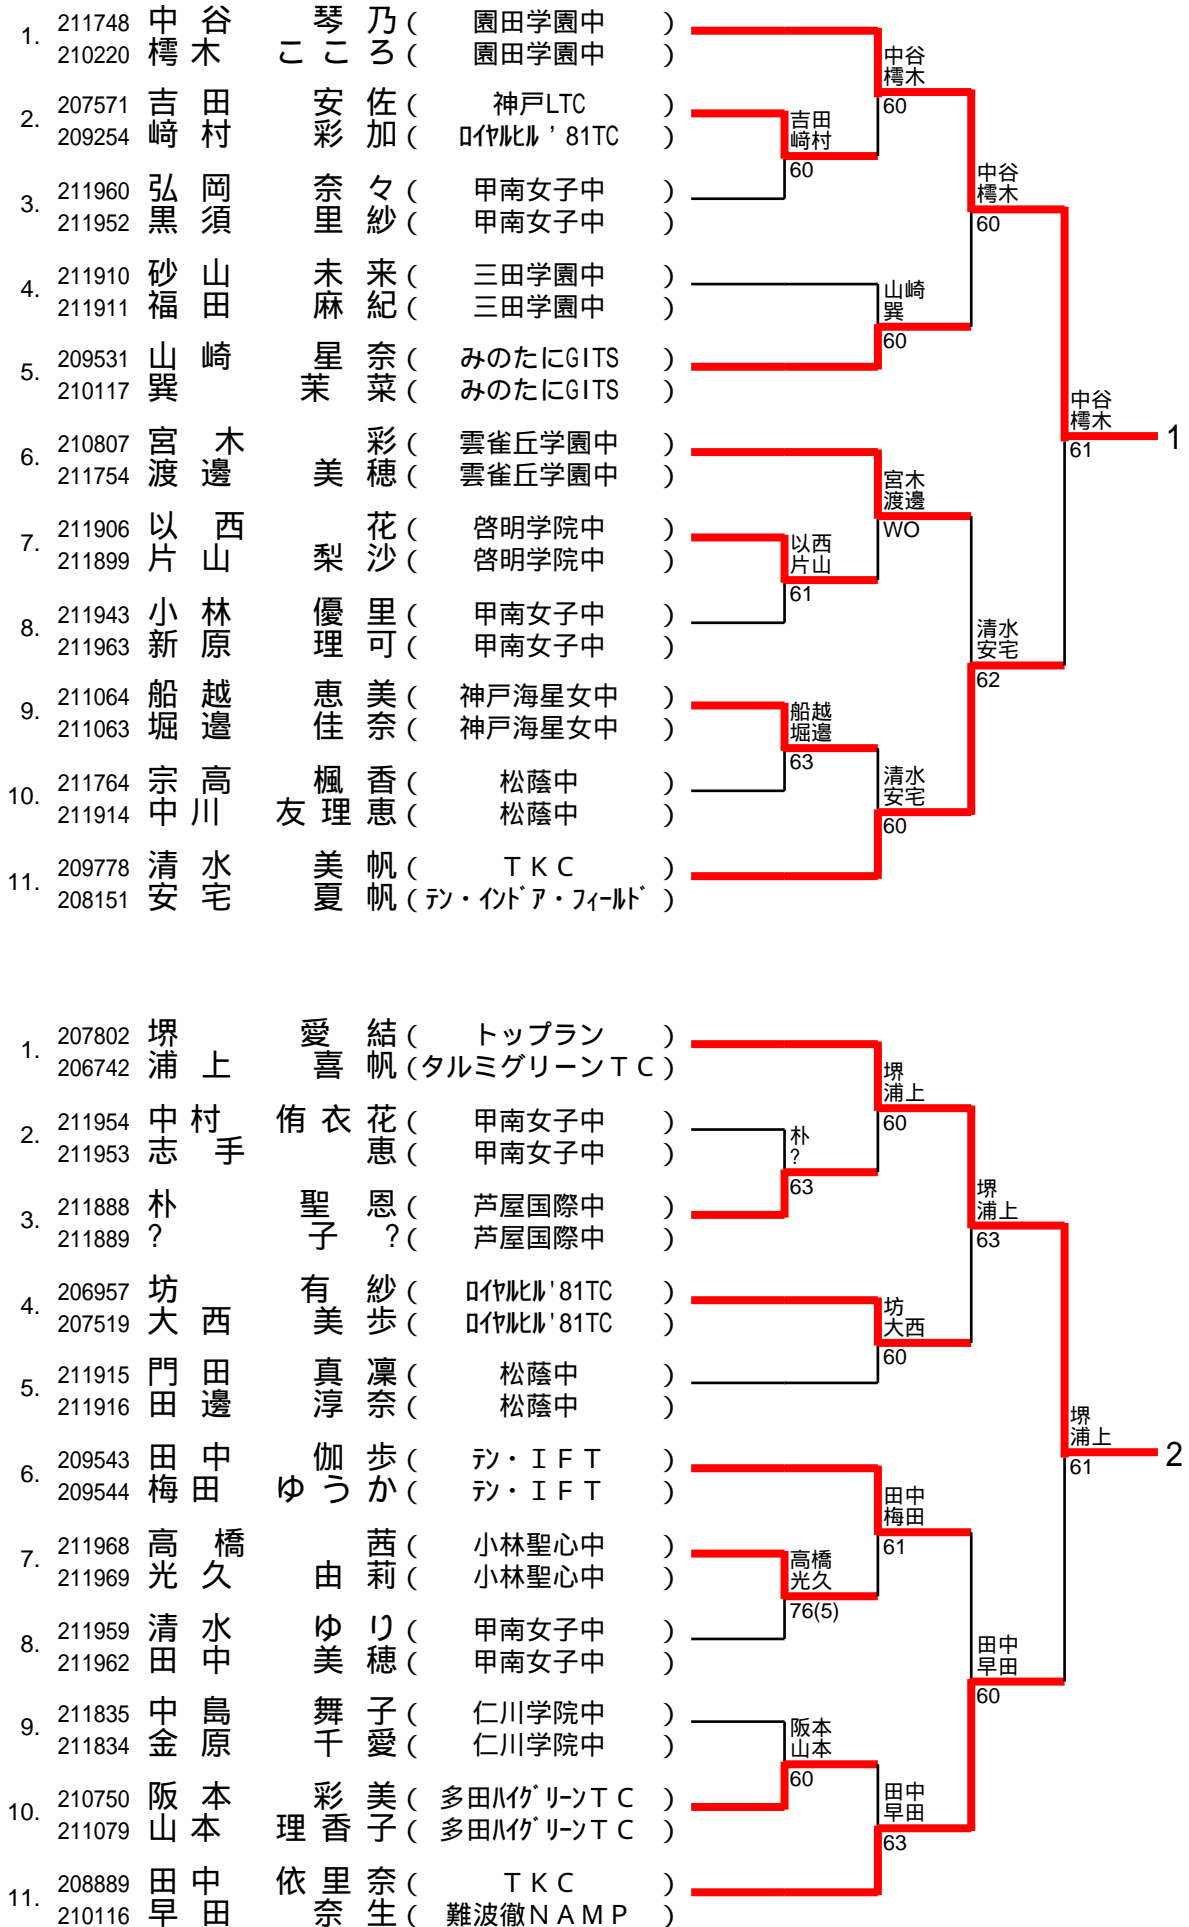

1ブロック ~ 2ブロック

1/3

3ブロック ~ 4ブロック

2/3

5ブロック ~ 6ブロック

3/3

1.	207801	佐岡	睦	(	トップラン	)	佐岡高橋	60	佐岡高橋
	208991	高橋	麻希	(	トップラン	)			
2.	211917	綾城	志帆	(	松蔭中	)	廣瀬向井	61	佐岡高橋
	211913	濱本	茜	(	松蔭中	)			
3.	211747	廣瀬	綾香	(	夙川学院中	)	佐岡高橋	60	佐岡高橋
	211746	向井	麗美	(	夙川学院中	)			
4.	211885	徐	彩希	(	芦屋国際中	)	徐卜部	60	佐岡高橋
	211886	卜部	花音	(	芦屋国際中	)			
5.	211944	村上	采	(	甲南女子中	)	佐岡高橋	63	5
	211957	三村	みづほ	(	甲南女子中	)			
6.	209242	中戸	風香	(	みのにGITS	)	中戸木戸	60	石原河合
	209260	木戸	麻耶	(	みのにGITS	)			
7.	211907	反橋	七海	(	啓明学院中	)	石原河合	62	石原河合
	211900	西谷	七星香	(	啓明学院中	)			
8.	211967	清水	公美子	(	小林聖心中	)	中島山崎	60	石原河合
	211971	福山	真由	(	小林聖心中	)			
9.	211838	中島	侑香	(	仁川学院中	)	石原河合	60	石原河合
	211840	山崎	菜月	(	仁川学院中	)			
10.	208717	石原	千穂	(	g.d.o.	)	人丸TC	60	石原河合
	207476	河合	麻央	(	人丸TC	)			
1.	207475	辻川	純奈	(	人丸TC	)	荒木藤原	WO	中村宇山
	209259	船引	聴子	(	K's Field	)			
2.	211948	馬殿	真奈	(	甲南女子中	)	荒木藤原	60	中村宇山
	211955	石原	恵理	(	甲南女子中	)			
3.	211908	荒木	朋子	(	三田学園中	)	中村宇山	60	中村宇山
	211912	藤原	輝子	(	三田学園中	)			
4.	211075	齊藤	彩乃	(	松蔭中	)	中村宇山	60	中村宇山
	211076	坂口	未怜	(	松蔭中	)			
5.	207707	中村	青依	(	Team kazu	)	中村宇山	63	6
	208708	宇山	美咲	(	ラケットパルTC	)			
6.	211756	世良	圭南子	(	雲雀丘学園中	)	世良山縣	62	山内高井
	211752	山縣	涼夏	(	雲雀丘学園中	)			
7.	211830	村田	悠奈	(	神戸女学院中	)	山内高井	63	山内高井
	211829	石田	知沙都	(	神戸女学院中	)			
8.	211950	梅田	香	(	甲南女子中	)	岡川竹林	63	山内高井
	211942	松本	悠里	(	甲南女子中	)			
9.	211062	岡川	未来	(	神戸海星女中	)	山内高井	60	山内高井
	211066	竹林	由里子	(	神戸海星女中	)			
10.	208795	山内	香奈恵	(	テ・I F T	)	テ・I F T	60	山内高井
	209232	高井	仁菜	(	テ・I F T	)			