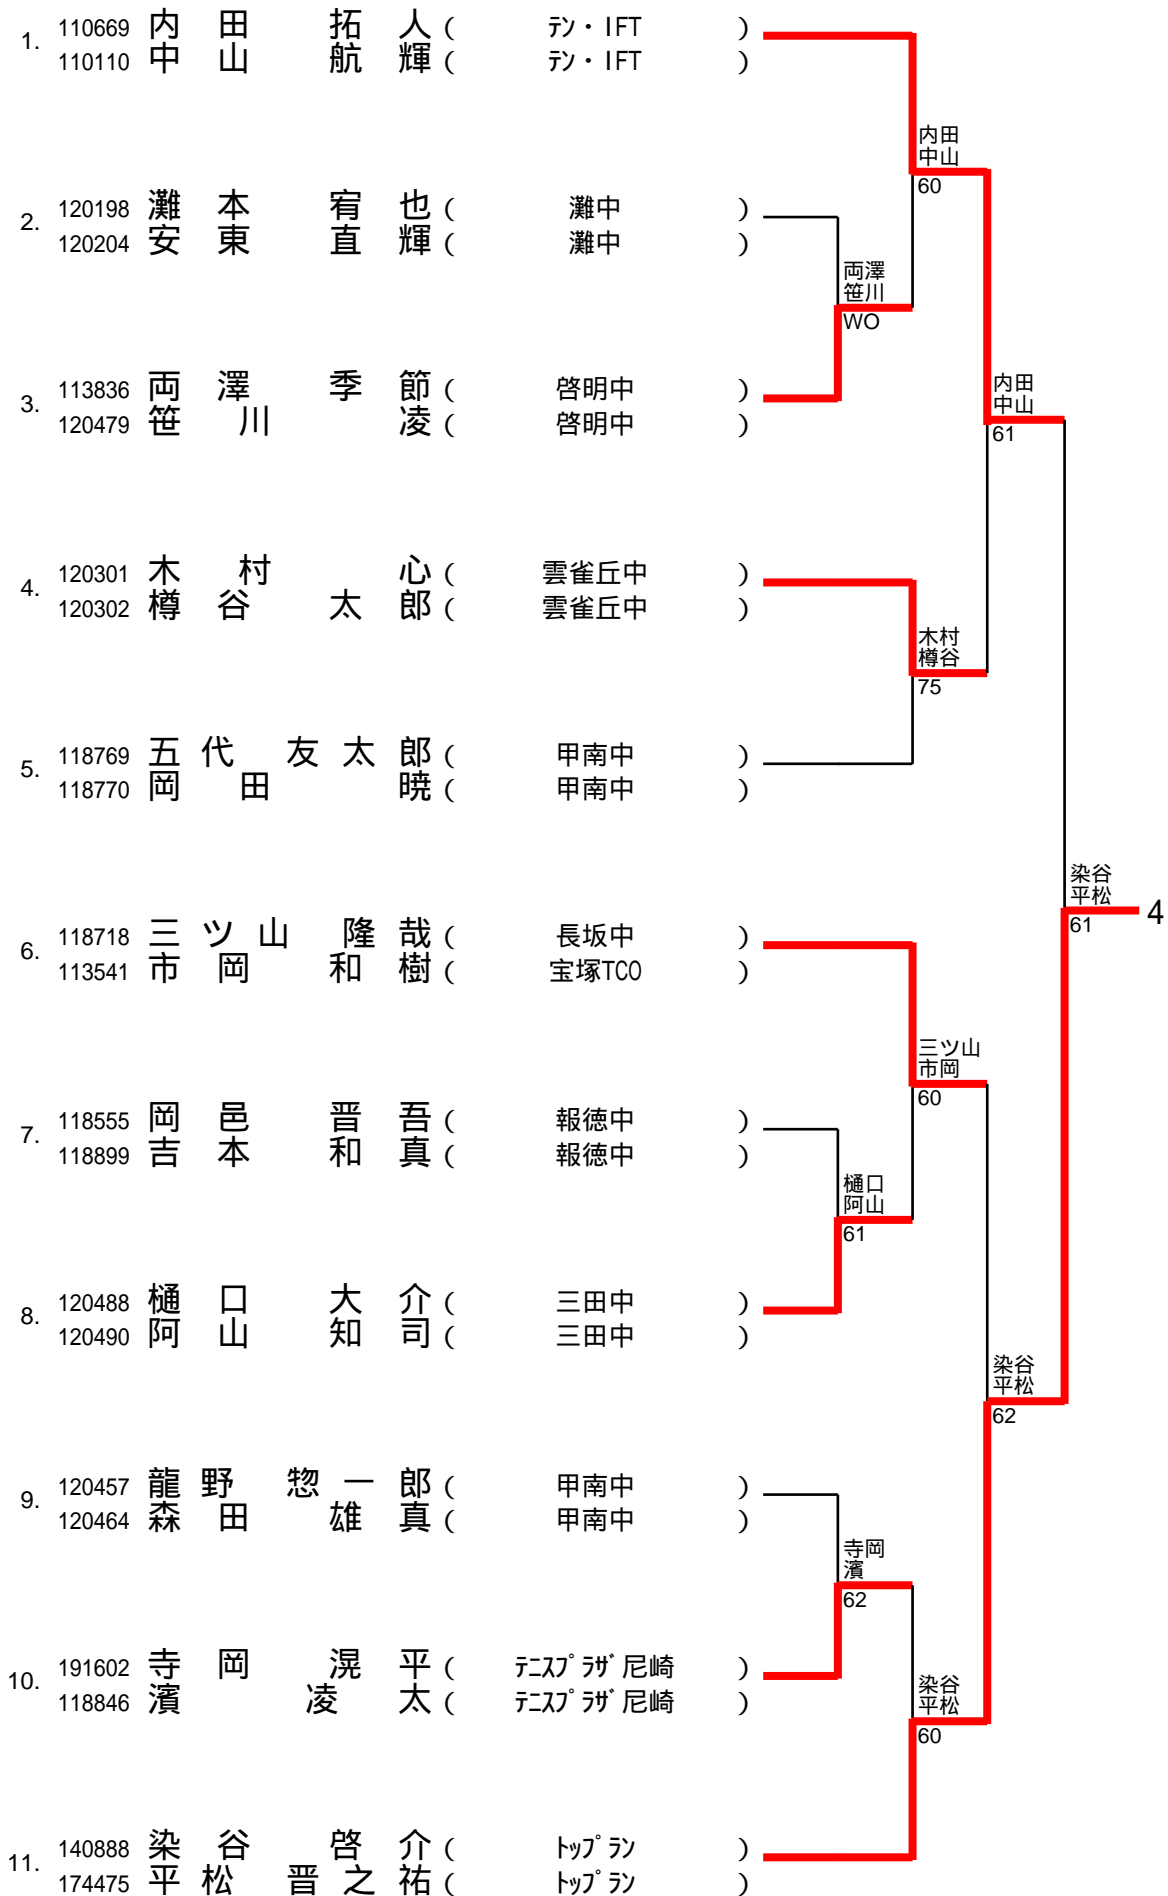

4ブロック

4/12

5ブロック

5/12

1.	108249	原山	侑己	(	難波徹NAMP	)	
	113960	戸島	崇裕	(	テシ・IFT	)	
2.	120189	小阪	智之	(	六甲中	)	
	120191	池田	宥哉	(	六甲中	)	
3.	118842	田代	裕也	(	立花中	)	
	120548	谷本	貴哉	(	立花中	)	
4.	120173	福田	祥達	(	仁川中	)	
	120175	岩佐	壮一	(	仁川中	)	
5.	118332	渡瀬	崇及	(	T.A園田	)	
	120043	小川	洋右	(	宝塚TCO	)	
6.	120199	垣淵	大河	(	灘中	)	
	120210	大谷	有輝	(	灘中	)	
7.	120497	岸本	泰裕	(	神大附明石中	)	
	120252	御室	彰吾	(	神大附明石中	)	
8.	120177	渡部	耕平	(	報徳中	)	
	120182	三原	浩樹	(	報徳中	)	
9.	118808	木谷	遼太	(	三田中	)	
	118821	小柳	樹生	(	三田中	)	
10.	118745	御幡	武嗣	(	芦屋中等中	)	
	118447	松村	レオナルド大地	(	芦屋中等中	)	
11.	116797	木村	靖吾	(	甲南中	)	
	115446	角谷	智仁	(	甲南中	)