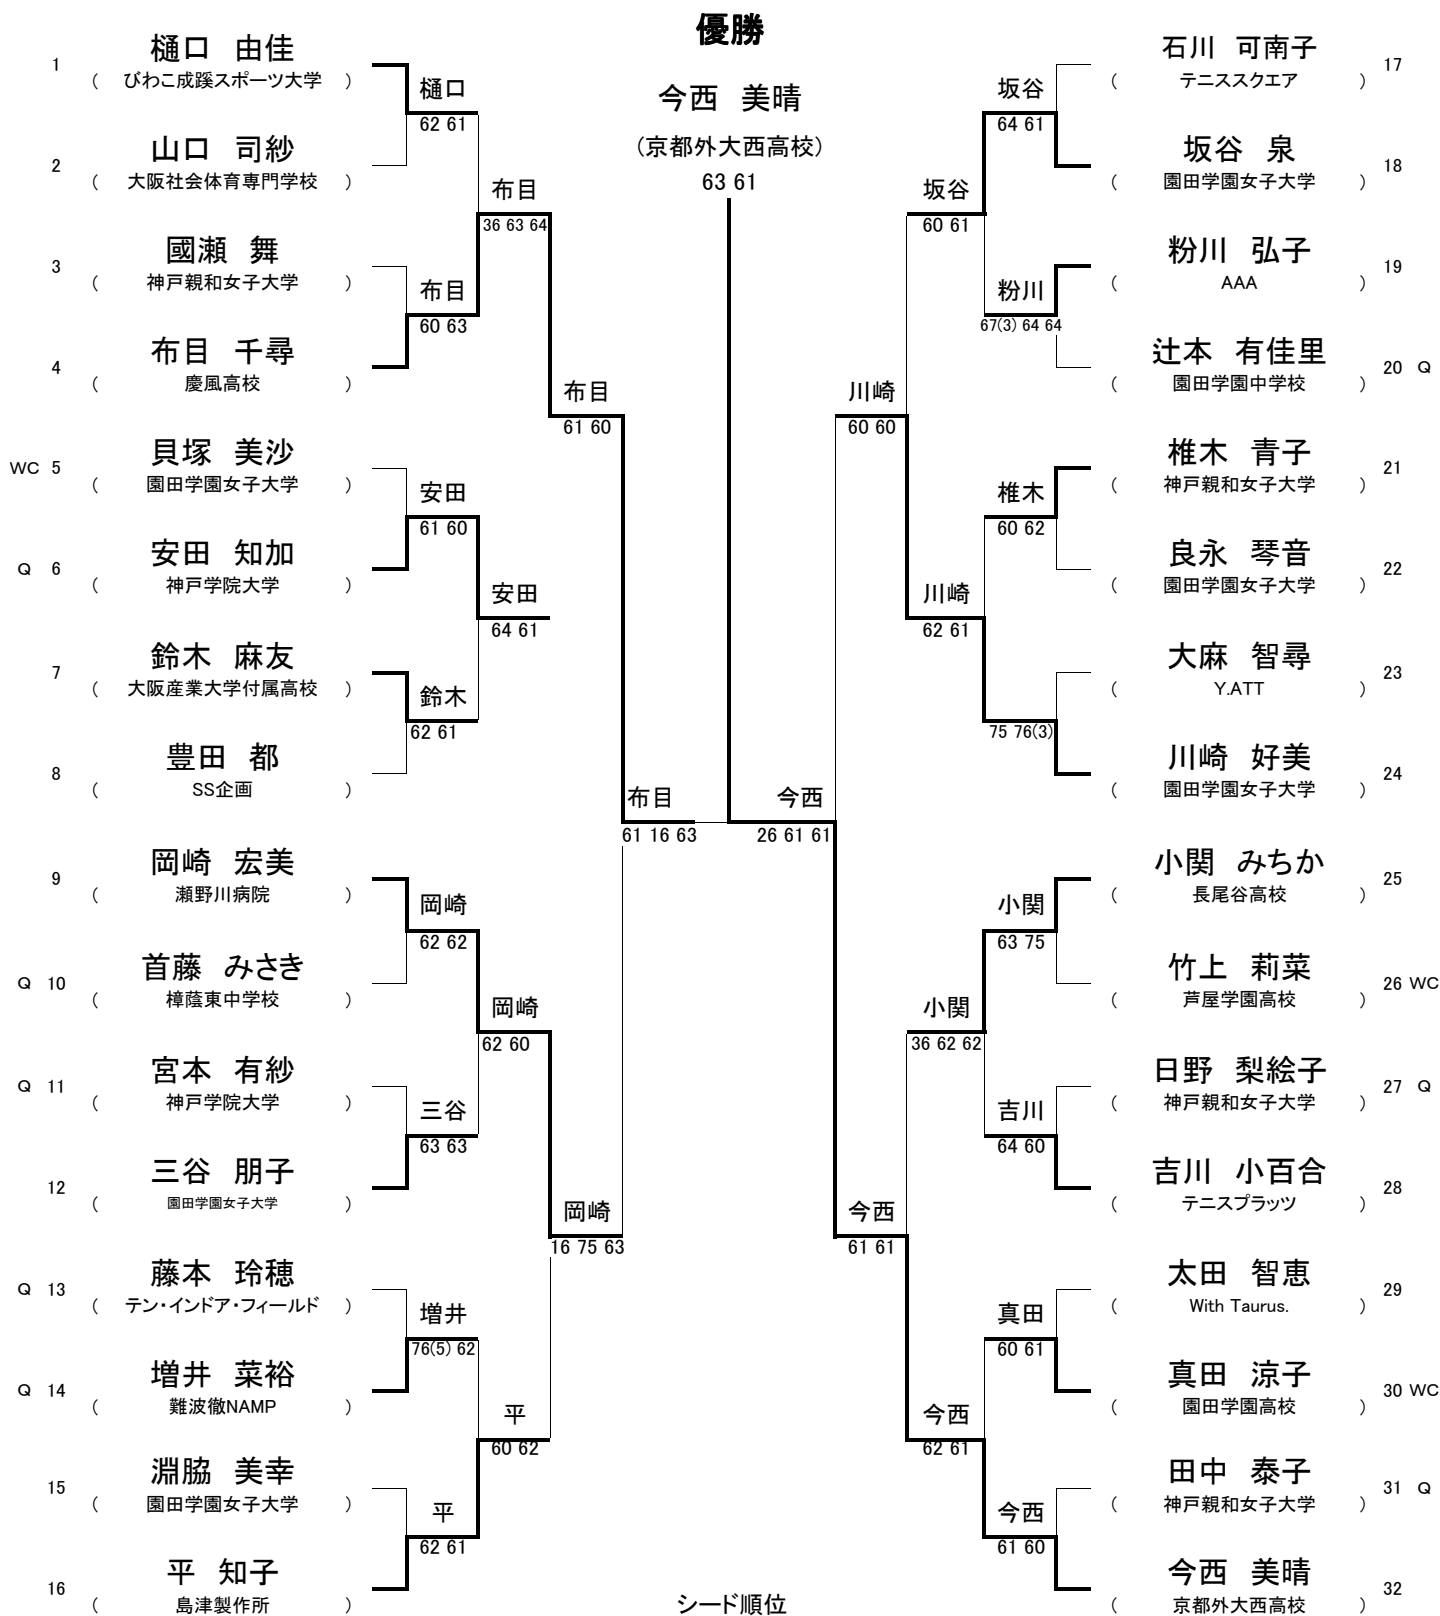

# ミキプルーン神戸オープン 2010

## 【女子シングルス 本戦】

日程4/7水)~11(日)

ディレクター 下山 敬次  
レフェリー 眞正 美知子