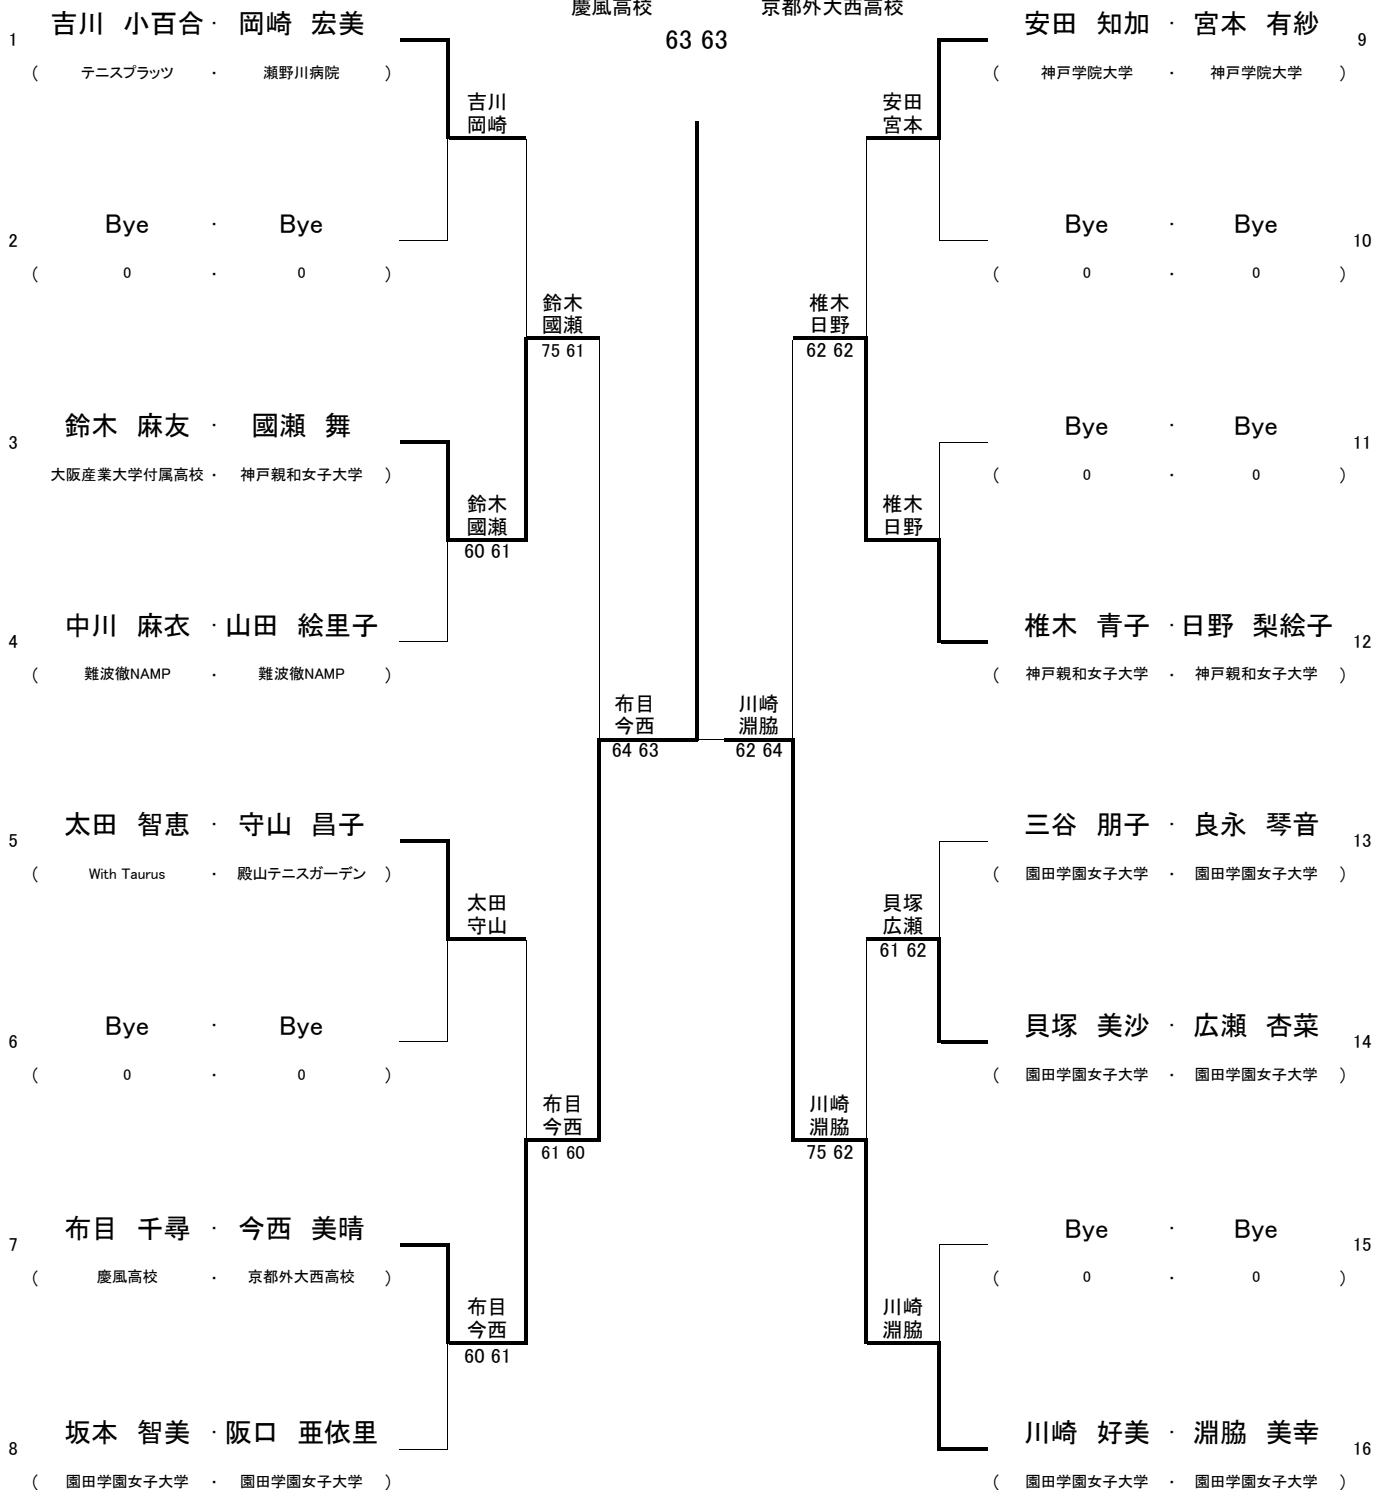

# ミキプルーン神戸オープン 2010

## 【女子ダブルス 本戦】

日程4/7(水)~4/11(日)

### 優勝

布目 千尋

慶風高校

今西 美晴

京都外大西高校

63 63

### シード順位

1	吉川 小百合	(	テニスプラッツ	)
	岡崎 宏美	(	瀬野川病院	)
2	川崎 好美	(	園田学園女子大学	)
	淵脇 美幸	(	園田学園女子大学	)
3	太田 智恵	(	With Taurus	)
	守山 昌子	(	殿山テニスガーデン	)
4	椎木 青子	(	神戸親和女子大学	)
	日野 梨絵子	(	神戸親和女子大学	)

ディレクター 下山 敬次  
レフェリー 實正 美知子