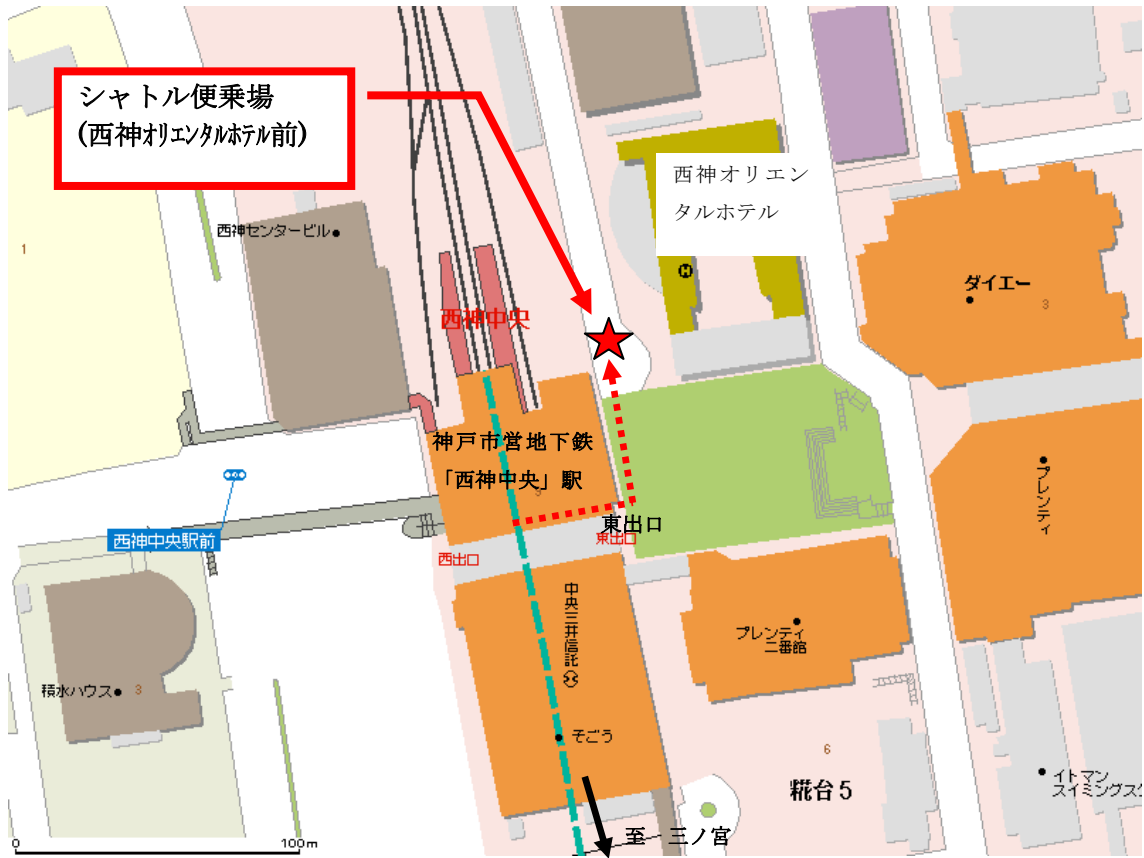

第21回ミキプルーン神戸オープンテニス2012
選手送迎用シャトル便乗場
(ご案内)

1. シャトル便乗場： 下図参照

2. 時刻表： 別紙参照

以上